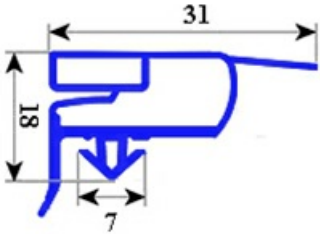

2103138

"GUARNIZIONE MAGNETICA AD INCASTRO PER PORTA; 664X1570 MM" QQ6

Data: 06-04-2025

Dati tecnici

LATO CORTO mm	A=664 mm
LATO LUNGO mm	B=1570 mm
TIPO PROFILO	QQ6

Codici produttore

ELECTROLUX PROFESSIONAL S.P.A.