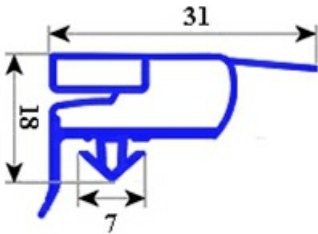

# "GUARNIZIONE MAGNETICA AD INCASTRO PER PORTA; 664X1570 MM" QQ6

Data: 04-03-2025

## Dati tecnici

LATO CORTO mm	A=664 mm
LATO LUNGO mm	B=1570 mm
TIPO PROFILO	QQ6