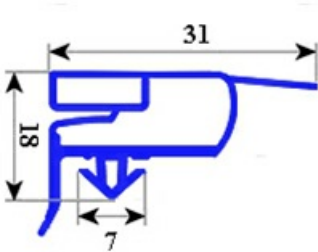

2103138

"GUARNIZIONE MAGNETICA AD INCASTRO PER PORTA; 664X1570 MM" QQ6

Data: 22-11-2024

Dati tecnici

LATO CORTO mm	A=664 mm
LATO LUNGO mm	B=1570 mm
TIPO PROFILO	QQ6

Codici produttore

ELECTROLUX PROFESSIONAL S.P.A.