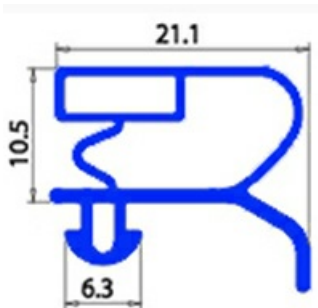

2103144

GUARNIZIONE MAGNETICA AD INCASTRO 1515X790MM XX1

Data: 22-01-2025

**Dati tecnici**

LATO CORTO mm	A=790 mm
LATO LUNGO mm	B=1515 mm
TIPO PROFILO	XX1