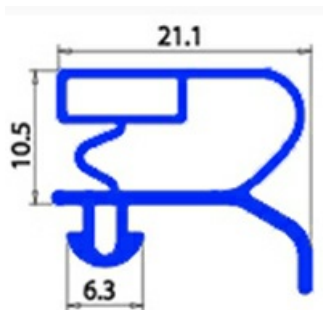

2103144

**GUARNIZIONE MAGNETICA AD INCASTRO 1515X790MM XX1**

Data: 04-03-2025

**Dati tecnici**

LATO CORTO mm	A=790 mm
LATO LUNGO mm	B=1515 mm
TIPO PROFILO	XX1