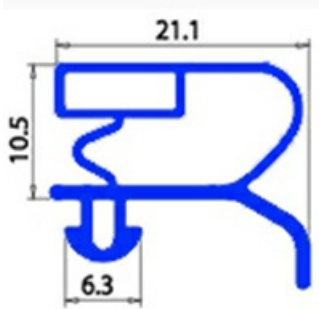

# GUARNIZIONE MAGNETICA AD INCASTRO 1515X790MM XX1

Data: 07-04-2025

## Dati tecnici

LATO CORTO mm	A=790 mm
LATO LUNGO mm	B=1515 mm
TIPO PROFILO	XX1