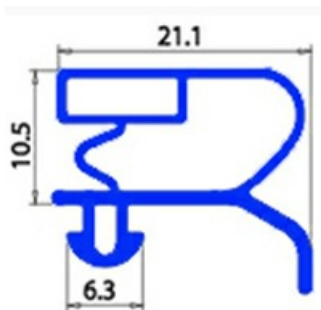

2103144

GUARNIZIONE MAGNETICA AD INCASTRO 1515X790MM XX1

Data: 26-11-2024

Dati tecnici

LATO CORTO mm	A=790 mm
LATO LUNGO mm	B=1515 mm
TIPO PROFILO	XX1