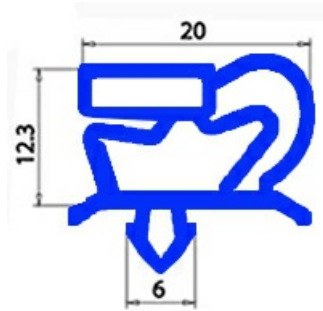

2103157

GUARNIZIONE MAGNETICA AD INCASTRO 300X410 MM FRIULINOX QQ1

Data: 07-04-2025

Dati tecnici

LATO CORTO mm	A=300 mm
LATO LUNGO mm	B=410 mm
TIPO PROFILO	QQ1