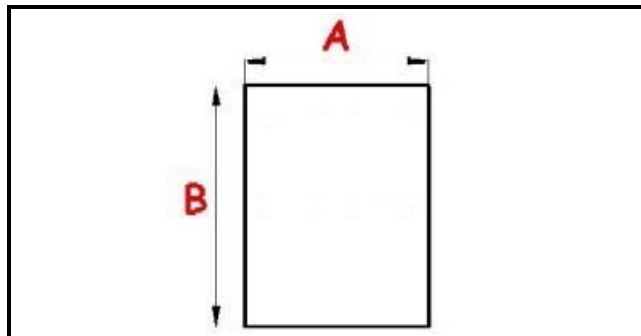

2103157

GUARNIZIONE MAGNETICA AD INCASTRO 300X410 MM FRIULINOX QQ1

Data: 07-04-2025

Dati tecnici

LATO CORTO mm	A=300 mm
LATO LUNGO mm	B=410 mm
TIPO PROFILO	QQ1