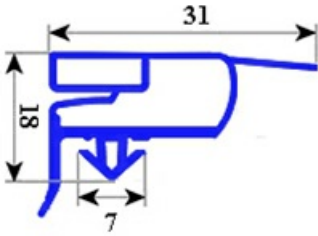

2103165

GUARNIZIONE MAGNETICA A INCASTRO 1690X598MM QQ6

Data: 22-01-2025

Codici produttore

ELECTROLUX PROFESSIONAL S.P.A.