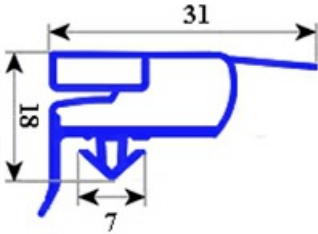

2103165

GUARNIZIONE MAGNETICA A INCASTRO 1690X598MM QQ6

Data: 07-04-2025

Codici produttore

ELECTROLUX PROFESSIONAL S.P.A.