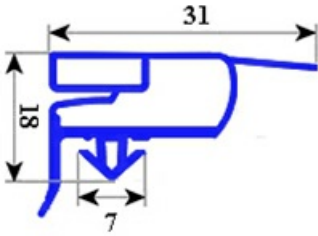

2103165

GUARNIZIONE MAGNETICA A INCASTRO 1690X598MM QQ6

Data: 23-12-2024

Codici produttore

ELECTROLUX PROFESSIONAL S.P.A.