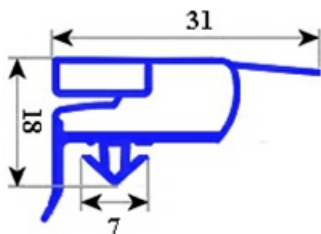

2103165

GUARNIZIONE MAGNETICA A INCASTRO 1690X598MM QQ6

Data: 04-03-2025

Codici produttore

ELECTROLUX PROFESSIONAL S.P.A.