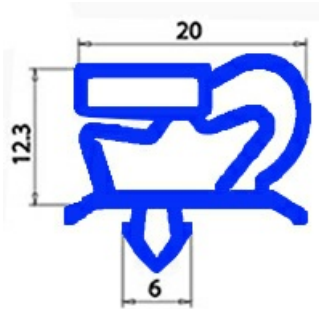

# GUARNIZIONE MAGNETICA AD INCASTRO FRIULINOX 590X405MM QQ1

Data: 04-03-2025

## Dati tecnici

LATO CORTO mm	A=405 mm
LATO LUNGO mm	B=590 mm
TIPO PROFILO	QQ1