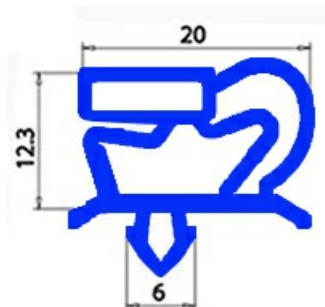

2103168

GUARNIZIONE MAGNETICA AD INCASTRO FRIULINOX 590X405MM**QQ1**

Data: 10-01-2025

**Dati tecnici**

LATO CORTO mm	A=405 mm
LATO LUNGO mm	B=590 mm
TIPO PROFILO	QQ1