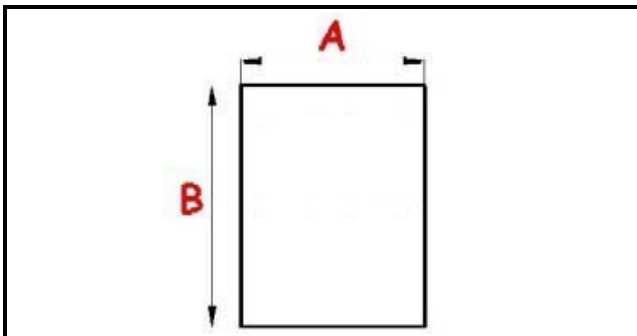

2103168

GUARNIZIONE MAGNETICA AD INCASTRO FRIULINOX 590X405MM QQ1

Data: 07-04-2025

Dati tecnici

LATO CORTO mm	A=405 mm
LATO LUNGO mm	B=590 mm
TIPO PROFILO	QQ1