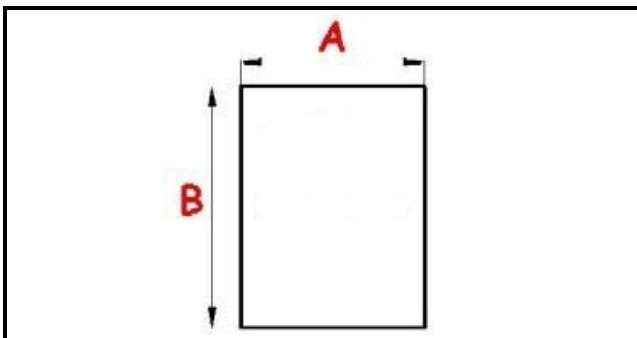

## Dati tecnici

LATO CORTO mm	A=405 mm
LATO LUNGO mm	B=590 mm
TIPO PROFILO	QQ1