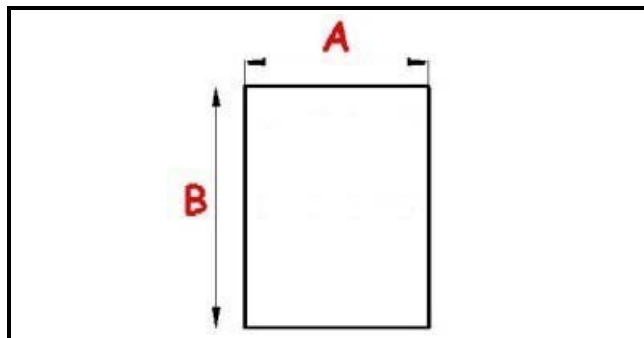

2103168

GUARNIZIONE MAGNETICA AD INCASTRO FRIULINOX 590X405MM**QQ1**

Data: 10-01-2025

**Dati tecnici**

LATO CORTO mm	A=405 mm
LATO LUNGO mm	B=590 mm
TIPO PROFILO	QQ1