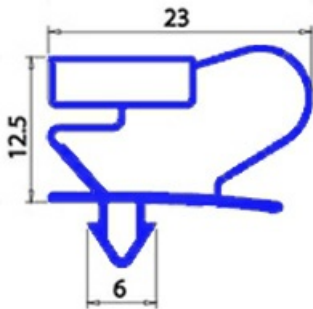

2103177

GUARNIZIONE MAGNETICA AD INCASTRO PORTA 1508X668 mm QQ2

Data: 04-03-2025

Dati tecnici

LATO CORTO mm	A=668 mm
LATO LUNGO mm	B=1508 mm
TIPO PROFILO	QQ2

Codici produttore

EMMEPI GRANDI CUCINE S.R.L.
ANGELO PO GRANDI CUCINE SPA
SAGI REFRIGERATION UNIT ANGELO PO GRANDI CUCINE SPA A SOCIO