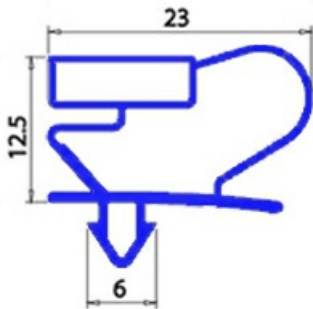

2103177

GUARNIZIONE MAGNETICA AD INCASTRO PORTA 1508X668 mm QQ2

Data: 22-01-2025

Dati tecnici

LATO CORTO mm	A=668 mm
LATO LUNGO mm	B=1508 mm
TIPO PROFILO	QQ2

Codici produttore

EMMEPI GRANDI CUCINE S.R.L.
ANGELO PO GRANDI CUCINE SPA
SAGI REFRIGERATION UNIT ANGELO PO GRANDI CUCINE SPA A SOCIO