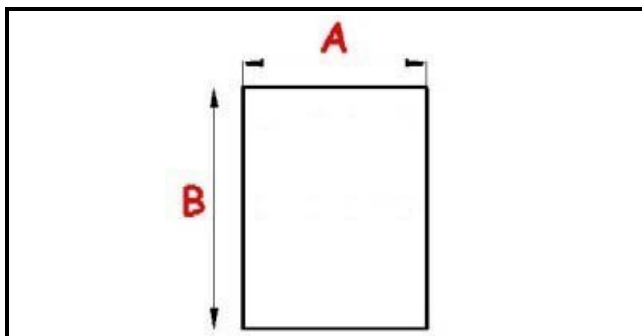

2103177

GUARNIZIONE MAGNETICA AD INCASTRO PORTA 1508X668 mm QQ2

Data: 18-04-2025

Dati tecnici

LATO CORTO mm	A=668 mm
LATO LUNGO mm	B=1508 mm
TIPO PROFILO	QQ2

Codici produttore

EMMEPI GRANDI CUCINE S.R.L.

ANGELO PO GRANDI CUCINE SPA