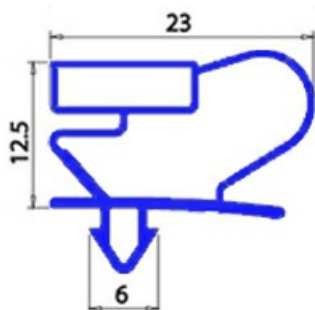

2103177

GUARNIZIONE MAGNETICA AD INCASTRO PORTA 1508X668 mm QQ2

Data: 18-04-2025

Dati tecnici

LATO CORTO mm	A=668 mm
LATO LUNGO mm	B=1508 mm
TIPO PROFILO	QQ2

Codici produttore

EMMEPI GRANDI CUCINE S.R.L.

ANGELO PO GRANDI CUCINE SPA