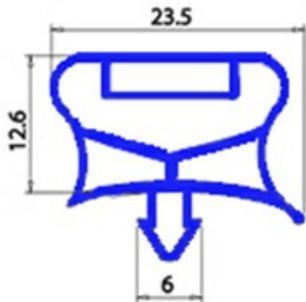

# GUARNIZIONE MAGNETICA AD INCASTRO PER PORTA 645X1480 MM QQ7

Data: 22-11-2024

ORIGINAL  
**OSP**  
SPARE PARTS

## Dati tecnici

LATO CORTO mm	A=645 mm
LATO LUNGO mm	B=1480 mm
TIPO PROFILO	QQ7