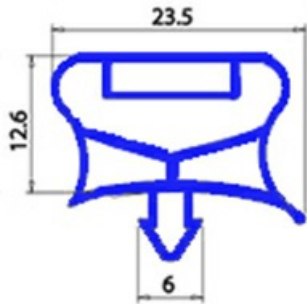

2103178

GUARNIZIONE MAGNETICA AD INCASTRO PER PORTA 645X1480 MM QQ7

Data: 22-01-2025

ORIGINAL
OSP
SPARE PARTS

Dati tecnici

LATO CORTO mm	A=645 mm
LATO LUNGO mm	B=1480 mm
TIPO PROFILO	QQ7

Codici produttore

ELECTROLUX PROFESSIONAL S.P.A.