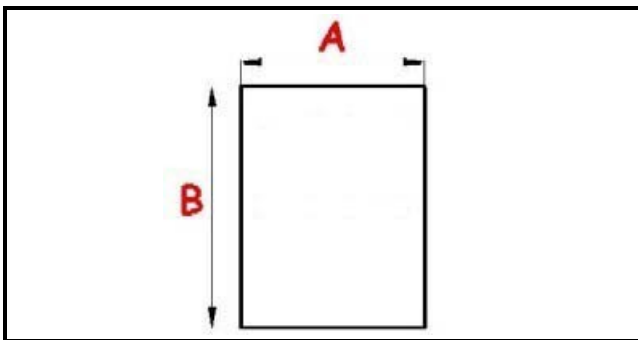

2103178

GUARNIZIONE MAGNETICA AD INCASTRO PER PORTA 645X1480 MM QQ7

Data: 22-01-2025

ORIGINAL
OSP
SPARE PARTS

Dati tecnici

LATO CORTO mm	A=645 mm
LATO LUNGO mm	B=1480 mm
TIPO PROFILO	QQ7

Codici produttore

ELECTROLUX PROFESSIONAL S.P.A.