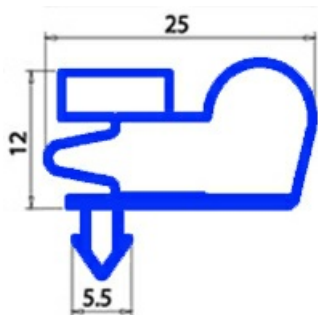

2103180

GUARNIZIONE MAGNETICA AD INCASTRO PER VETRINE IBERNA 1365X665MM QQ8

Data: 22-01-2025

Dati tecnici

LATO CORTO mm	A=665 mm
LATO LUNGO mm	B=1365 mm
TIPO PROFILO	QQ8