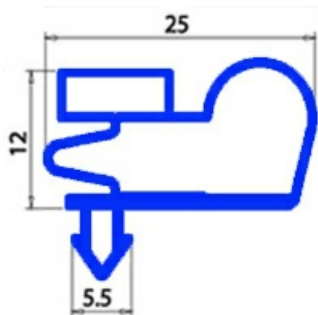

2103180

GUARNIZIONE MAGNETICA AD INCASTRO PER VETRINE IBERNA 1365X665MM QQ8

Data: 22-11-2024

Dati tecnici

| | |
|---------------|-----------|
| LATO CORTO mm | A=665 mm |
| LATO LUNGO mm | B=1365 mm |
| TIPO PROFILO | QQ8 |