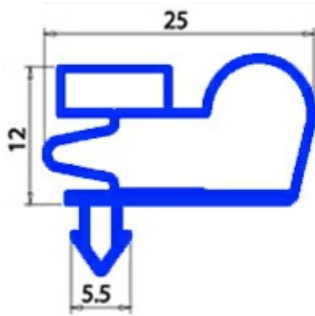

# GUARNIZIONE MAGNETICA AD INCASTRO PER VETRINE IBERNA 1365X665MM QQ8

Data: 04-03-2025

## Dati tecnici

LATO CORTO mm	A=665 mm
LATO LUNGO mm	B=1365 mm
TIPO PROFILO	QQ8