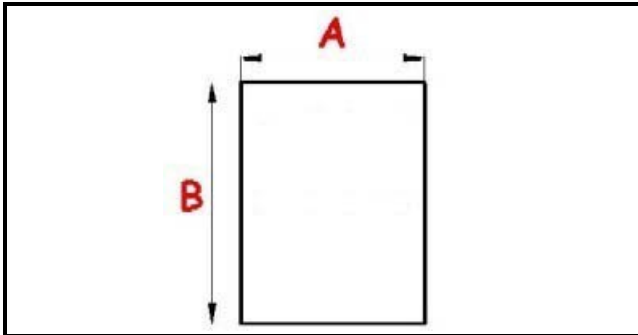

2103181

GUARNIZIONE MAGNETICA AD INCASTRO. ILPEA 707X770 mm QQ9

Data: 18-04-2025

ORIGINAL
OSP
SPARE PARTS

Dati tecnici

LATO CORTO mm	A=707 mm
LATO LUNGO mm	B=770 mm
TIPO PROFILO	QQ9

Codici produttore

SCOTSMAN ICE Srl.