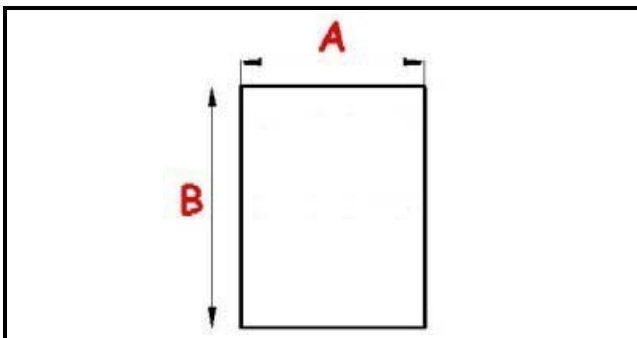

2103181

GUARNIZIONE MAGNETICA AD INCASTRO. ILPEA 707X770 mm QQ9

Data: 04-03-2025

ORIGINAL
OSP
SPARE PARTS

Dati tecnici

LATO CORTO mm	A=707 mm
LATO LUNGO mm	B=770 mm
TIPO PROFILO	QQ9

Codici produttore

SCOTSMAN ICE Srl.