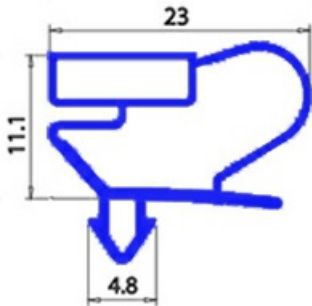

2103181

GUARNIZIONE MAGNETICA AD INCASTRO. ILPEA 707X770 mm QQ9

Data: 04-03-2025

ORIGINAL
OSP
SPARE PARTS

Dati tecnici

LATO CORTO mm	A=707 mm
LATO LUNGO mm	B=770 mm
TIPO PROFILO	QQ9

Codici produttore

SCOTSMAN ICE Srl.