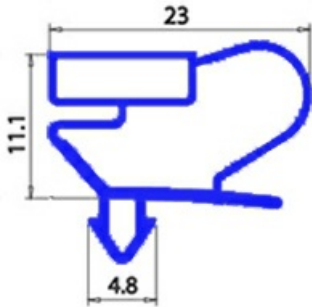

2103181

GUARNIZIONE MAGNETICA AD INCASTRO. ILPEA 707X770 mm QQ9

Data: 18-04-2025

ORIGINAL
OSP
SPARE PARTS

Dati tecnici

LATO CORTO mm	A=707 mm
LATO LUNGO mm	B=770 mm
TIPO PROFILO	QQ9

Codici produttore

SCOTSMAN ICE Srl.