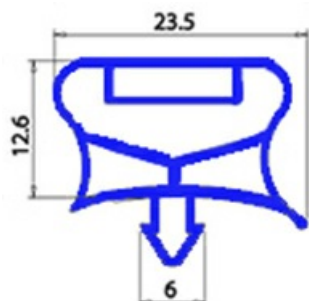

2103182

GUARNIZIONE MAGNETICA AD INCASTRO 750X690MM FRIULINOX QQ7

Data: 22-11-2024

Dati tecnici

LATO CORTO mm	A=690 mm
LATO LUNGO mm	B=750 mm
TIPO PROFILO	QQ7