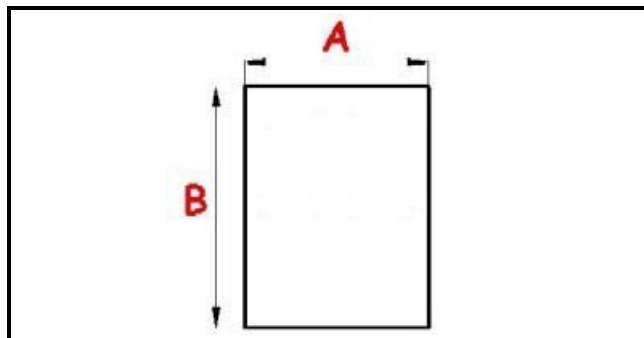

2103182

GUARNIZIONE MAGNETICA AD INCASTRO 750X690MM FRIULINOX QQ7

Data: 22-11-2024

Dati tecnici

LATO CORTO mm	A=690 mm
LATO LUNGO mm	B=750 mm
TIPO PROFILO	QQ7