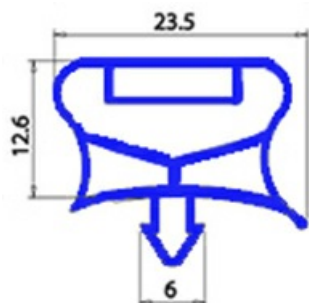

2103182

GUARNIZIONE MAGNETICA AD INCASTRO 750X690MM FRIULINOX QQ7

Data: 22-01-2025

Dati tecnici

LATO CORTO mm	A=690 mm
LATO LUNGO mm	B=750 mm
TIPO PROFILO	QQ7