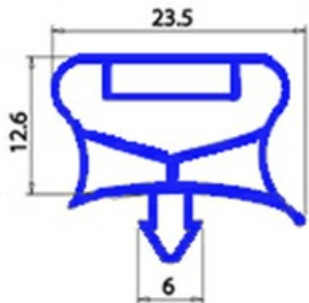

2103183

GUARNIZIONE MAGNETICA AD INCASTRO 1/2 PORTA 645X705 MM QQ7

Data: 18-04-2025

Dati tecnici

LATO CORTO mm	A=645 mm
LATO LUNGO mm	B=705 mm
TIPO PROFILO	QQ7

Codici produttore

ELECTROLUX PROFESSIONAL S.P.A.