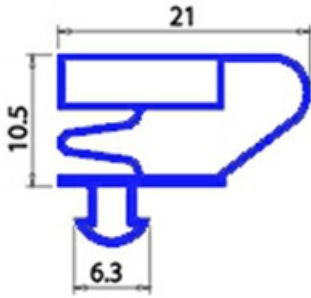

2103201

GUARNIZIONE MAGNETICA AD INCASTRO 670X490 MM. ALASKA QQ4

Data: 22-11-2024

Dati tecnici

LATO CORTO mm	A=490 mm
LATO LUNGO mm	B=670 mm
TIPO PROFILO	QQ4