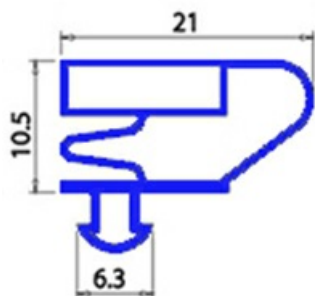

2103201

GUARNIZIONE MAGNETICA AD INCASTRO 670X490 MM. ALASKA QQ4

Data: 04-03-2025

Dati tecnici

LATO CORTO mm	A=490 mm
LATO LUNGO mm	B=670 mm
TIPO PROFILO	QQ4