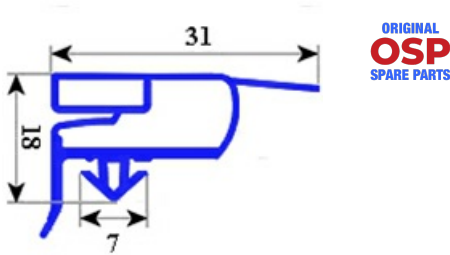

2103205

**GUARNIZIONE MAGNETICA AD INCASTRO 1531X685 MM QQ6**

Data: 04-03-2025

**Dati tecnici**

LATO CORTO mm	A=685 mm
LATO LUNGO mm	B=1531 mm
TIPO PROFILO	QQ6

**Codici produttore**

ELECTROLUX PROFESSIONAL S.P.A.