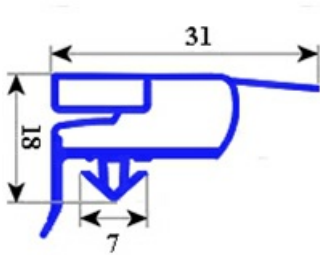

2103205

**GUARNIZIONE MAGNETICA AD INCASTRO 1531X685 MM QQ6**

Data: 26-11-2024

ORIGINAL  
**OSP**  
SPARE PARTS**Dati tecnici**

|               |           |
|---------------|-----------|
| LATO CORTO mm | A=685 mm  |
| LATO LUNGO mm | B=1531 mm |
| TIPO PROFILO  | QQ6       |