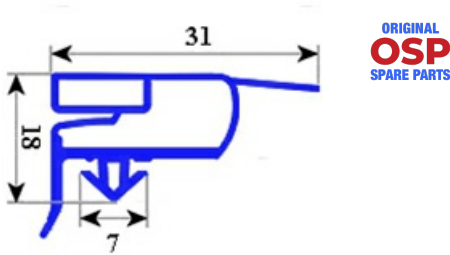

2103206

**GUARNIZIONE MAGNETICA AD INCASTRO 685X590 MM QQ6**

Data: 04-03-2025

**Dati tecnici**

LATO CORTO mm	A=590 mm
LATO LUNGO mm	B=680 mm
TIPO PROFILO	QQ6

**Codici produttore**

ELECTROLUX PROFESSIONAL S.P.A.