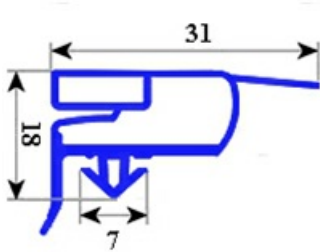

2103206

GUARNIZIONE MAGNETICA AD INCASTRO 685X590 MM QQ6

Data: 22-11-2024

**ORIGINAL
OSP
SPARE PARTS****Dati tecnici**

LATO CORTO mm	A=590 mm
LATO LUNGO mm	B=680 mm
TIPO PROFILO	QQ6

Codici produttore

ELECTROLUX PROFESSIONAL S.P.A.