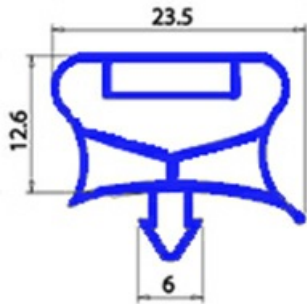

2103212

GUARNIZIONE MAGNETICA AD INCASTRO PORTA; 666X736 MM QQ7

Data: 22-11-2024

ORIGINAL
OSP
SPARE PARTS

Dati tecnici

LATO CORTO mm	A=666 mm
LATO LUNGO mm	B=736 mm
TIPO PROFILO	QQ7

Codici produttore

ELECTROLUX PROFESSIONAL S.P.A.