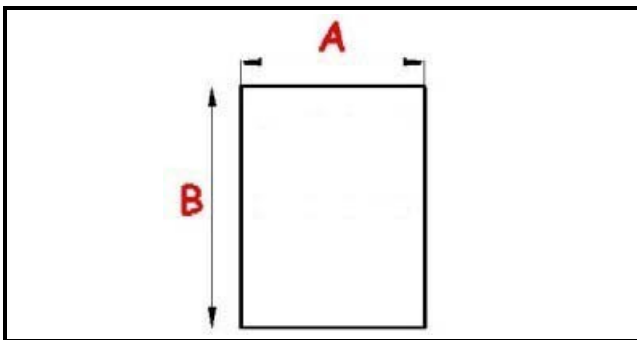

2103212

GUARNIZIONE MAGNETICA AD INCASTRO PORTA; 666X736 MM QQ7

Data: 04-03-2025

ORIGINAL
OSP
SPARE PARTS

Dati tecnici

LATO CORTO mm	A=666 mm
LATO LUNGO mm	B=736 mm
TIPO PROFILO	QQ7

Codici produttore

ELECTROLUX PROFESSIONAL S.P.A.