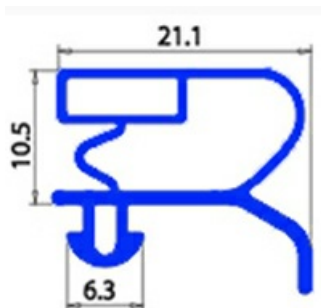

2103214

**GUARNIZIONE MAGNETICA AD INCASTRO 423X295 MM XX1**

Data: 22-11-2024

**Dati tecnici**

LATO CORTO mm	A=295 mm
LATO LUNGO mm	B=423 mm
TIPO PROFILO	XX1