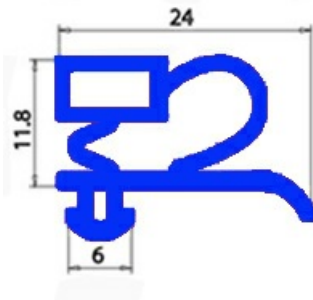

2103218

GUARNIZIONE MAGNETICA AD INCASTRO ANGELO PO 580X385 MM. QQ4

Data: 04-03-2025

Dati tecnici

LATO CORTO mm	A=385 mm
LATO LUNGO mm	B=580 mm
TIPO PROFILO	QQ3