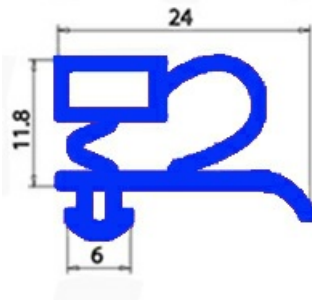

# GUARNIZIONE MAGNETICA AD INCASTRO ANGELO PO 580X385 MM. QQ4

Data: 22-11-2024

## Dati tecnici

LATO CORTO mm	A=385 mm
LATO LUNGO mm	B=580 mm
TIPO PROFILO	QQ3