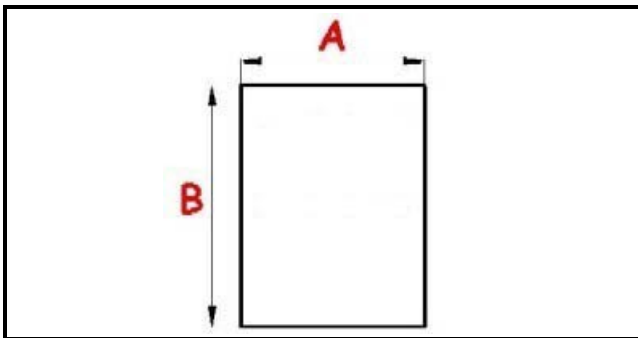

2103223

GUARNIZIONE MAGNETICA AD INCASTRO 1551X651 MM QQ4

Data: 10-04-2025

Dati tecnici

LATO CORTO mm	A=651 mm
LATO LUNGO mm	B=1551 mm
TIPO PROFILO	QQ4

Codici produttore

EVERLASTING SRL