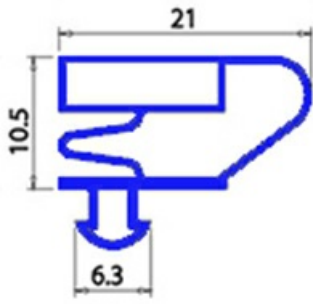

2103223

GUARNIZIONE MAGNETICA AD INCASTRO 1551X651 MM QQ4

Data: 10-04-2025

Dati tecnici

LATO CORTO mm	A=651 mm
LATO LUNGO mm	B=1551 mm
TIPO PROFILO	QQ4

Codici produttore

EVERLASTING SRL