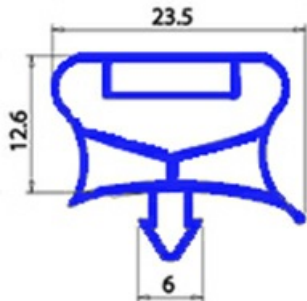

2103228

GUARNIZIONE MAGNETICA AD INCASTRO 682X423 MM QQ7

Data: 22-12-2024

ORIGINAL
OSP
SPARE PARTS**Dati tecnici**

| | |
|---------------|----------|
| LATO CORTO mm | A=423 mm |
| LATO LUNGO mm | B=682 mm |
| TIPO PROFILO | QQ7 |