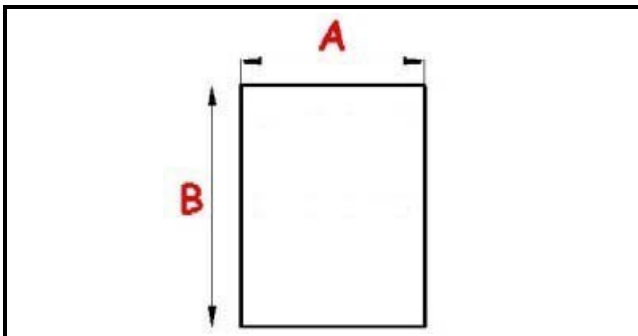

2103228

GUARNIZIONE MAGNETICA AD INCASTRO 682X423 MM QQ7

Data: 10-04-2025

ORIGINAL
OSP
SPARE PARTS

Dati tecnici

LATO CORTO mm	A=423 mm
LATO LUNGO mm	B=682 mm
TIPO PROFILO	QQ7

Codici produttore

ELECTROLUX PROFESSIONAL S.P.A.