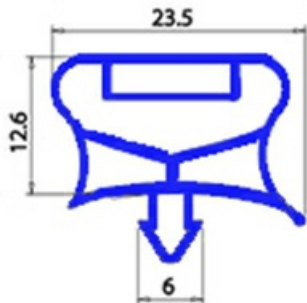

2103228

GUARNIZIONE MAGNETICA AD INCASTRO 682X423 MM QQ7

Data: 10-04-2025

ORIGINAL
OSP
SPARE PARTS

Dati tecnici

LATO CORTO mm	A=423 mm
LATO LUNGO mm	B=682 mm
TIPO PROFILO	QQ7

Codici produttore

ELECTROLUX PROFESSIONAL S.P.A.