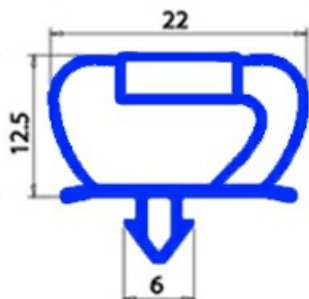

2103230

GUARNIZIONE MAGNETICA AD INCASTRO - BARRA 2000 MM XX2

Data: 04-03-2025

**Dati tecnici**

LATO LUNGO mm	A=2000 mm
TIPO PROFILO	XX2