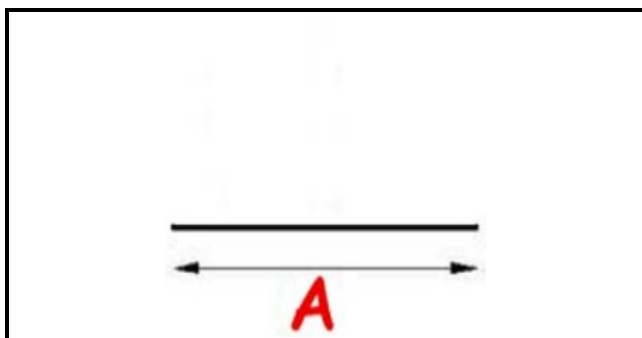

2103230

GUARNIZIONE MAGNETICA AD INCASTRO - BARRA 2000 MM XX2

Data: 04-03-2025

**Dati tecnici**

LATO LUNGO mm	A=2000 mm
TIPO PROFILO	XX2