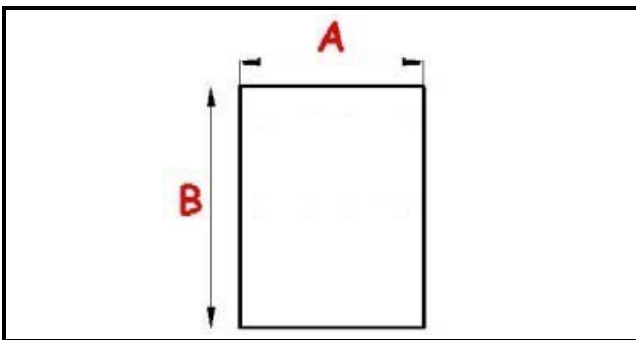

## Dati tecnici

LATO CORTO mm	A=713 mm
LATO LUNGO mm	B=1036
TIPO PROFILO	QQ1