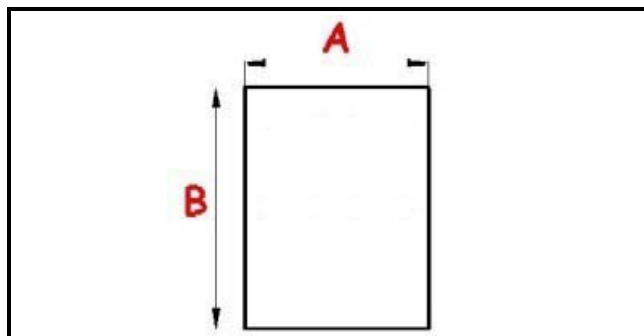

## Dati tecnici

LATO CORTO mm	A=713 mm
LATO LUNGO mm	B=1036
TIPO PROFILO	QQ1