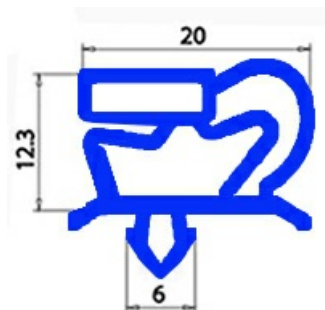

# GUARNIZIONE MAGNETICA AD INCASTRO PORTA 1036X713MM T14 QQ1

Data: 09-04-2025

## Dati tecnici

LATO CORTO mm	A=713 mm
LATO LUNGO mm	B=1036
TIPO PROFILO	QQ1