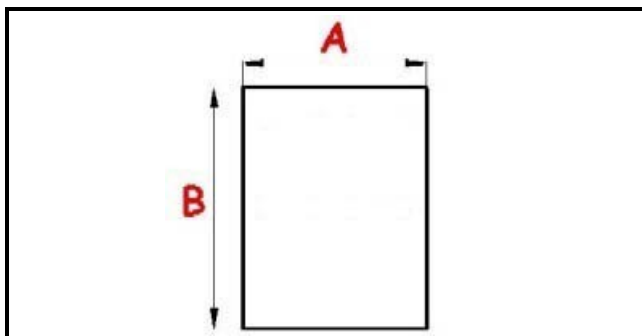

## Dati tecnici

LATO CORTO mm	A=665 mm
LATO LUNGO mm	B=760 mm
TIPO PROFILO	QQ6