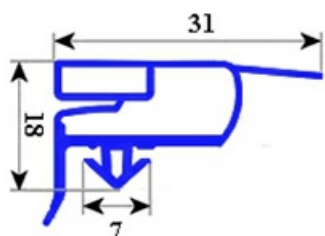

# GUARNIZIONE MAGNETICA AD INCASTRO 760X665 MM QQ6

Data: 10-04-2025

ORIGINAL  
**OSP**  
SPARE PARTS

## Dati tecnici

LATO CORTO mm	A=665 mm
LATO LUNGO mm	B=760 mm
TIPO PROFILO	QQ6