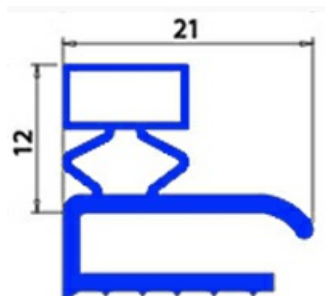

2103236

GUARNIZIONE MAGNETICA A MEZZO BORDO 636X388 MM EVERLASTING XX5

Data: 23-12-2024

Dati tecnici

LATO CORTO mm	A=388 mm
LATO LUNGO mm	B=636 mm
TIPO PROFILO	XX5