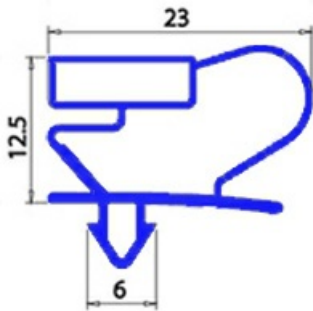

2103239

GUARNIZIONE MAGNETICA AD INCASTRO 1618X668 MM ANGELO PO QQ2

Data: 10-04-2025

Dati tecnici

LATO CORTO mm	A=688 mm
LATO LUNGO mm	B=1618mm
TIPO PROFILO	QQ2

Codici produttore

ANGELO PO GRANDI CUCINE SPA