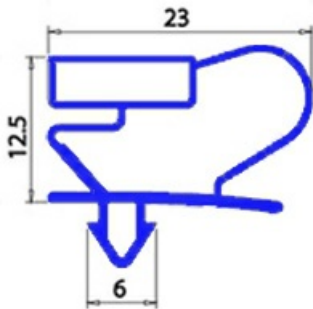

# GUARNIZIONE MAGNETICA AD INCASTRO 1618X668 MM ANGELO PO QQ2

Data: 04-03-2025

## Dati tecnici

LATO CORTO mm	A=688 mm
LATO LUNGO mm	B=1618mm
TIPO PROFILO	QQ2