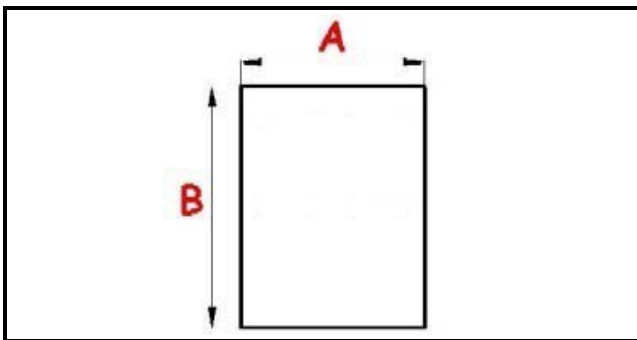

# GUARNIZIONE MAGNETICA AD INCASTRO 1618X668 MM ANGELO PO QQ2

Data: 04-03-2025

## Dati tecnici

LATO CORTO mm	A=688 mm
LATO LUNGO mm	B=1618mm
TIPO PROFILO	QQ2