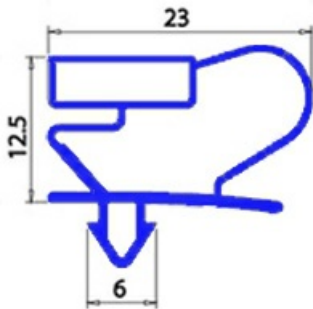

# GUARNIZIONE MAGNETICA AD INCASTRO 1618X668 MM ANGELO PO QQ2

Data: 22-11-2024

## Dati tecnici

LATO CORTO mm	A=688 mm
LATO LUNGO mm	B=1618mm
TIPO PROFILO	QQ2