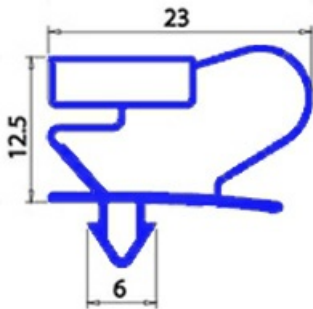

2103239

GUARNIZIONE MAGNETICA AD INCASTRO 1618X668 MM ANGELO PO QQ2

Data: 23-12-2024

Dati tecnici

LATO CORTO mm	A=688 mm
LATO LUNGO mm	B=1618mm
TIPO PROFILO	QQ2

Codici produttore

ANGELO PO GRANDI CUCINE SPA