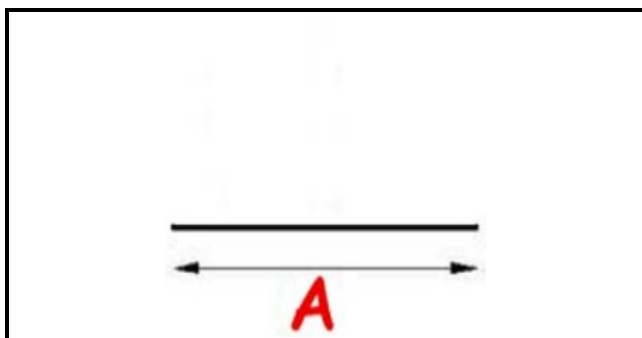

2103240

**GUARNIZIONE AD INCASTRO BARRA 2500 MM YY3**

Data: 22-11-2024

**Dati tecnici**

LATO LUNGO mm	A=2500 mm
TIPO PROFILO	YY3