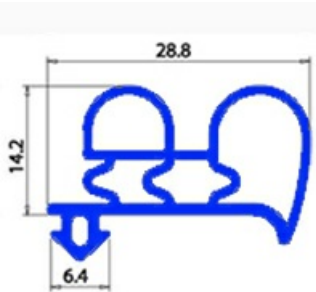

2103240

GUARNIZIONE AD INCASTRO BARRA 2500 MM YY3

Data: 10-04-2025

Dati tecnici

LATO LUNGO mm	A=2500 mm
TIPO PROFILO	YY3