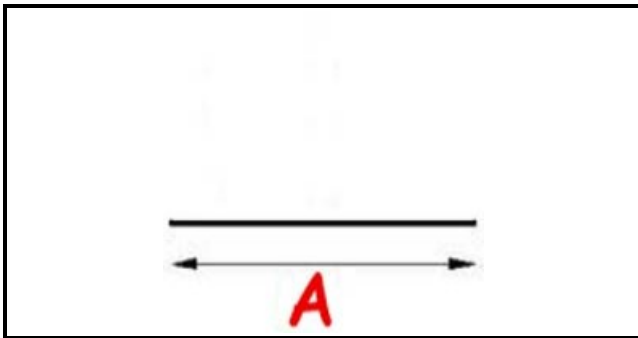

2103240

GUARNIZIONE AD INCASTRO BARRA 2500 MM YY3

Data: 10-04-2025

Dati tecnici

LATO LUNGO mm	A=2500 mm
TIPO PROFILO	YY3