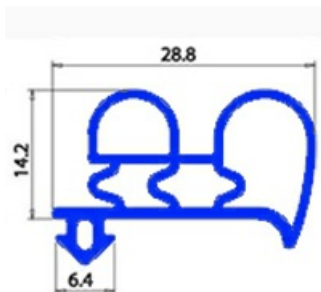

2103240

**GUARNIZIONE AD INCASTRO BARRA 2500 MM YY3**

Data: 22-11-2024

**Dati tecnici**

LATO LUNGO mm	A=2500 mm
TIPO PROFILO	YY3