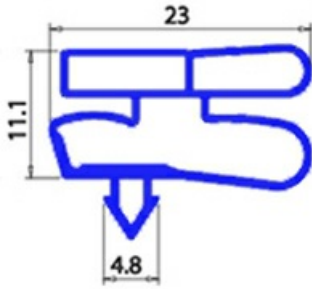

# GUARNIZIONE MAGNETICA AD INCASTRO 1715X575MM MONDIAL ELITE XX3

Data: 04-03-2025

## Dati tecnici

LATO CORTO mm	A=575 mm
LATO LUNGO mm	B=1715 mm
TIPO PROFILO	XX3