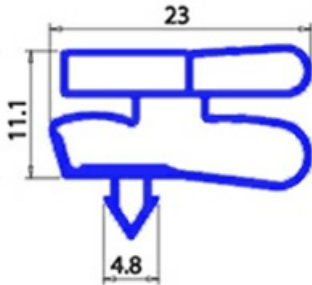

# GUARNIZIONE MAGNETICA AD INCASTRO 1715X575MM MONDIAL ELITE XX3

Data: 22-11-2024

## Dati tecnici

LATO CORTO mm	A=575 mm
LATO LUNGO mm	B=1715 mm
TIPO PROFILO	XX3