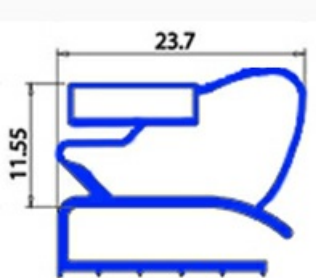

# GUARNIZIONE MAGNETICA A MEZZO BORDO - BARRA 2000 MM YY7

Data: 22-01-2025

## Dati tecnici

LATO LUNGO mm	A=2000 mm
TIPO PROFILO	YY7