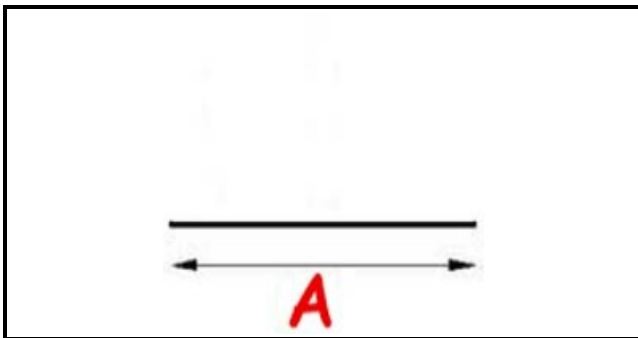

2103242

GUARNIZIONE MAGNETICA A MEZZO BORDO - BARRA 2000 MM YY7

Data: 10-04-2025

Dati tecnici

LATO LUNGO mm	A=2000 mm
TIPO PROFILO	YY7