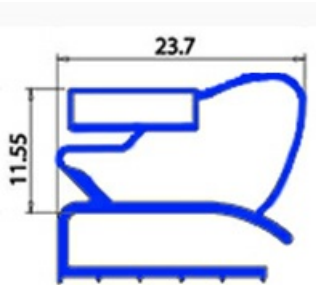

2103242

GUARNIZIONE MAGNETICA A MEZZO BORDO - BARRA 2000 MM YY7

Data: 10-04-2025

Dati tecnici

LATO LUNGO mm	A=2000 mm
TIPO PROFILO	YY7