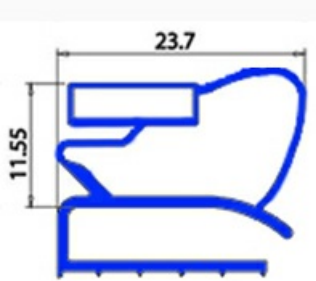

2103242

GUARNIZIONE MAGNETICA A MEZZO BORDO - BARRA 2000 MM YY7

Data: 22-11-2024