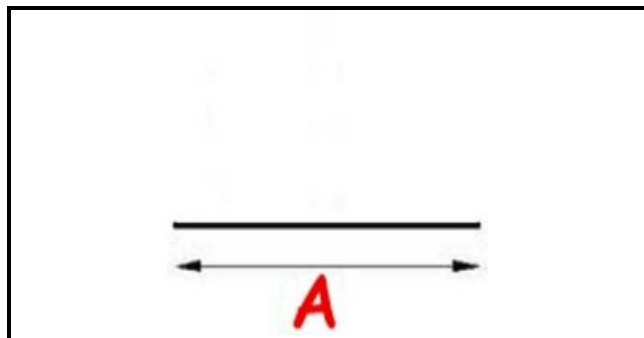

# GUARNIZIONE MAGNETICA A MEZZO BORDO - BARRA 2000 MM YY7

Data: 23-12-2024

## Dati tecnici

LATO LUNGO mm	A=2000 mm
TIPO PROFILO	YY7