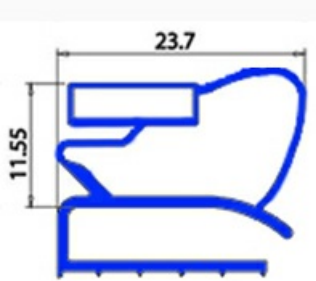

2103242

GUARNIZIONE MAGNETICA A MEZZO BORDO - BARRA 2000 MM YY7

Data: 22-11-2024

Dati tecnici

LATO LUNGO mm	A=2000 mm
TIPO PROFILO	YY7