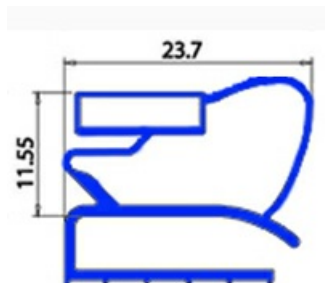

# GUARNIZIONE MAGNETICA A MEZZO BORDO - BARRA 2000 MM YY7

Data: 23-12-2024

## Dati tecnici

LATO LUNGO mm	A=2000 mm
TIPO PROFILO	YY7