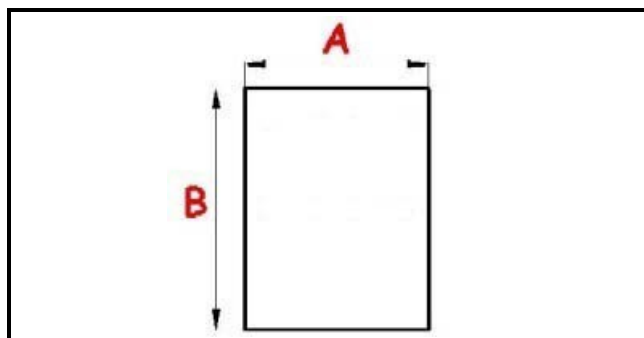

2103243

GUARNIZIONE MAGNETICA AD INCASTRO 1550X660 MM. QQ1

Data: 25-11-2024

**Dati tecnici**

LATO CORTO mm	A=660 mm
LATO LUNGO mm	B=1550 mm
TIPO PROFILO	QQ1