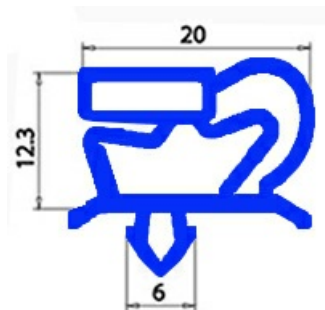

2103243

GUARNIZIONE MAGNETICA AD INCASTRO 1550X660 MM. QQ1

Data: 25-11-2024

**Dati tecnici**

LATO CORTO mm	A=660 mm
LATO LUNGO mm	B=1550 mm
TIPO PROFILO	QQ1