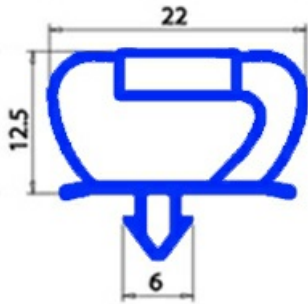

2103244

sostituita 2103835 GUARNIZIONE MAGNETICA AD INCASTRO 1570X670 MM. XX2

Data: 10-04-2025

Dati tecnici

LATO CORTO mm	A=670 mm
LATO LUNGO mm	B=1570 mm
TIPO PROFILO	XX2