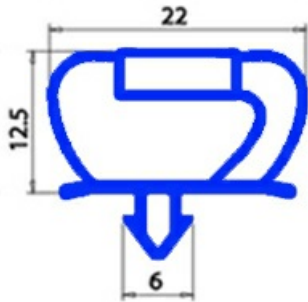

2103244

**sostituita 2103835 GUARNIZIONE MAGNETICA AD INCASTRO
1570X670 MM. XX2**

Data: 22-11-2024

**Dati tecnici**

LATO CORTO mm	A=670 mm
LATO LUNGO mm	B=1570 mm
TIPO PROFILO	XX2