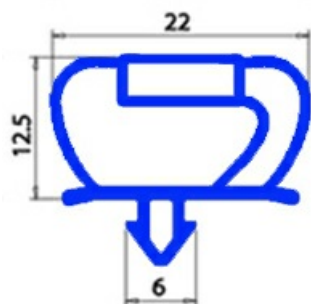

2103244

**sostituita 2103835 GUARNIZIONE MAGNETICA AD INCASTRO  
1570X670 MM. XX2**

Data: 23-12-2024

**Dati tecnici**

LATO CORTO mm	A=670 mm
LATO LUNGO mm	B=1570 mm
TIPO PROFILO	XX2