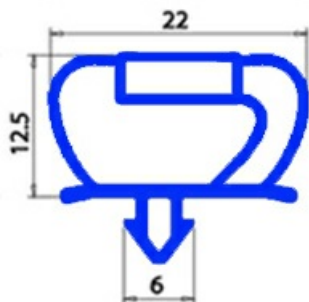

2103244

**sostituita 2103835 GUARNIZIONE MAGNETICA AD INCASTRO
1570X670 MM. XX2**

Data: 04-03-2025

**Dati tecnici**

LATO CORTO mm	A=670 mm
LATO LUNGO mm	B=1570 mm
TIPO PROFILO	XX2