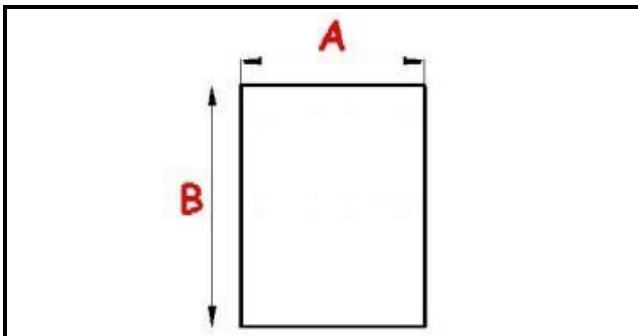

2103247

GUARNIZIONE MAGNETICA AD INCASTRO 1722X550 MM IARP XX3

Data: 10-04-2025

Dati tecnici

LATO CORTO mm	A=550 mm
LATO LUNGO mm	B=1722 mm
TIPO PROFILO	XX3