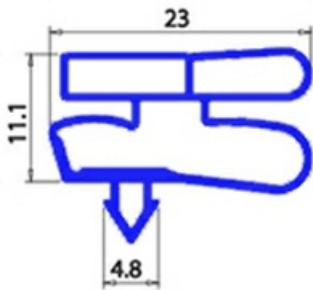

2103247

GUARNIZIONE MAGNETICA AD INCASTRO 1722X550 MM IARP XX3

Data: 10-04-2025

Dati tecnici

LATO CORTO mm	A=550 mm
LATO LUNGO mm	B=1722 mm
TIPO PROFILO	XX3