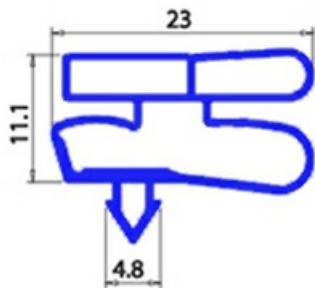

2103256

GUARNIZIONE MAGNETICA AD INCASTRO IARP 720X1515 XX3

Data: 10-01-2025

**Dati tecnici**

LATO CORTO mm	A=720 mm
LATO LUNGO mm	B=1514 mm
TIPO PROFILO	XX3