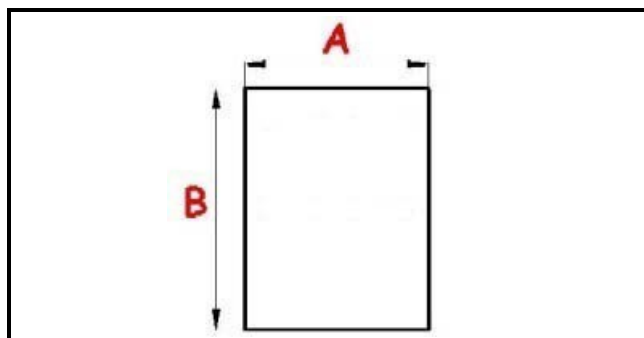

2103258

GUARNIZIONE MAGNETICA AD INCASTRO 400X615MM OLIS QQ4

Data: 22-01-2025

**Dati tecnici**

LATO CORTO mm	A=400 mm
LATO LUNGO mm	B=615 mm
TIPO PROFILO	QQ4