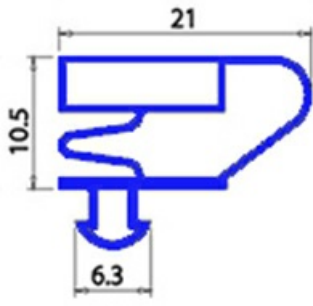

2103258

GUARNIZIONE MAGNETICA AD INCASTRO 400X615MM OLIS QQ4

Data: 10-04-2025

Dati tecnici

LATO CORTO mm	A=400 mm
LATO LUNGO mm	B=615 mm
TIPO PROFILO	QQ4