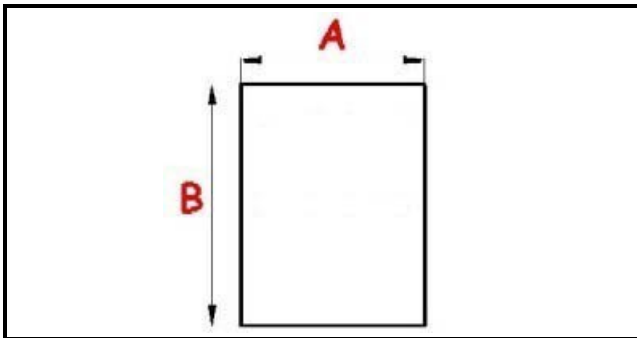

2103258

GUARNIZIONE MAGNETICA AD INCASTRO 400X615MM OLIS QQ4

Data: 23-12-2024

**Dati tecnici**

LATO CORTO mm	A=400 mm
LATO LUNGO mm	B=615 mm
TIPO PROFILO	QQ4