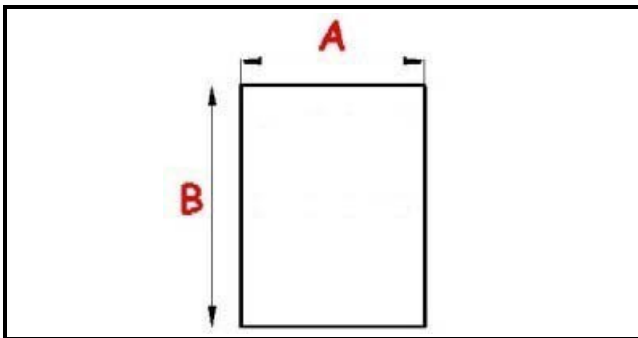

2103258

GUARNIZIONE MAGNETICA AD INCASTRO 400X615MM OLIS QQ4

Data: 10-04-2025

Dati tecnici

LATO CORTO mm	A=400 mm
LATO LUNGO mm	B=615 mm
TIPO PROFILO	QQ4