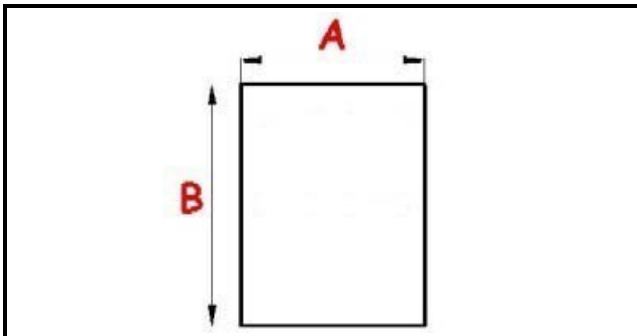

2103258

GUARNIZIONE MAGNETICA AD INCASTRO 400X615MM OLIS QQ4

Data: 04-03-2025

**Dati tecnici**

LATO CORTO mm	A=400 mm
LATO LUNGO mm	B=615 mm
TIPO PROFILO	QQ4