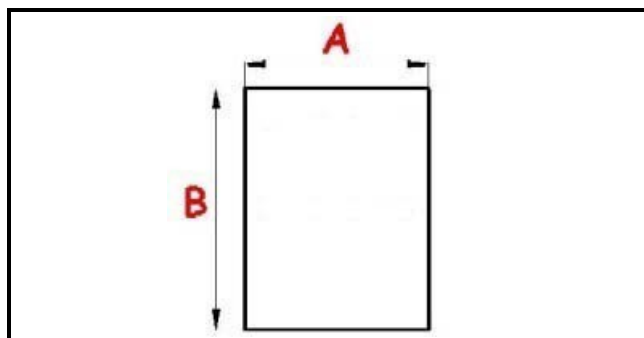

2103258

GUARNIZIONE MAGNETICA AD INCASTRO 400X615MM OLIS QQ4

Data: 22-11-2024

**Dati tecnici**

LATO CORTO mm	A=400 mm
LATO LUNGO mm	B=615 mm
TIPO PROFILO	QQ4