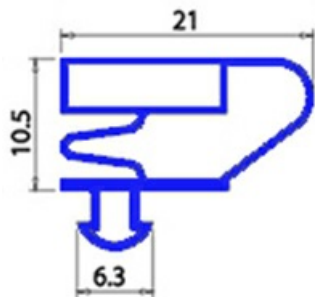

2103258

GUARNIZIONE MAGNETICA AD INCASTRO 400X615MM OLIS QQ4

Data: 22-11-2024

**Dati tecnici**

LATO CORTO mm	A=400 mm
LATO LUNGO mm	B=615 mm
TIPO PROFILO	QQ4