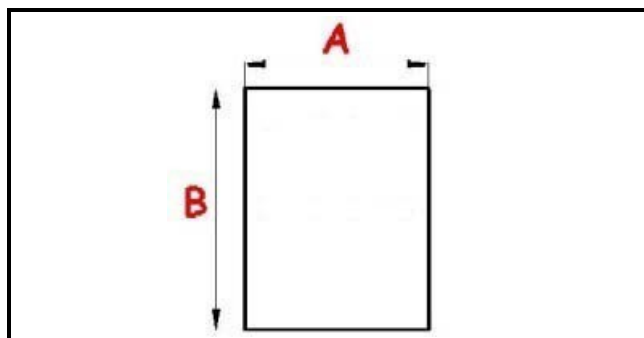

2103259

GUARNIZIONE MAGNETICA AD INCASTRO 400X265MM OLIS QQ4

Data: 22-11-2024

**Dati tecnici**

LATO CORTO mm	A=265 mm
LATO LUNGO mm	B=400 mm
TIPO PROFILO	QQ4