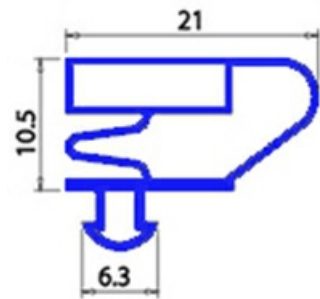

2103259

GUARNIZIONE MAGNETICA AD INCASTRO 400X265MM OLIS QQ4

Data: 22-11-2024

**Dati tecnici**

LATO CORTO mm	A=265 mm
LATO LUNGO mm	B=400 mm
TIPO PROFILO	QQ4