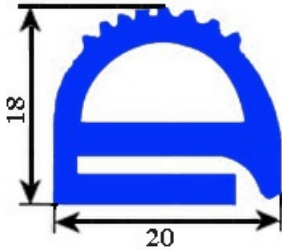

2103274

GUARNIZIONE BIANCA 9795 20X18 MM. YY12 (AL METRO)

Data: 22-11-2024

**Dati tecnici**

LATO CORTO mm	18x20mm
LATO LUNGO mm	A=1000 mm
TIPO PROFILO	YY12