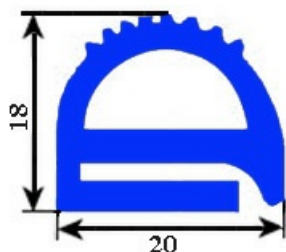

2103274

**GUARNIZIONE BIANCA 9795 20X18 MM. YY12 (AL METRO)**

Data: 04-03-2025

**Dati tecnici**

LATO CORTO mm	18x20mm
LATO LUNGO mm	A=1000 mm
TIPO PROFILO	YY12