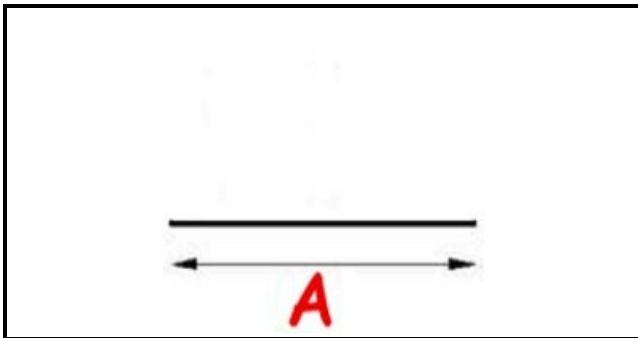

2103274

GUARNIZIONE BIANCA 9795 20X18 MM. YY12 (AL METRO)

Data: 22-11-2024

**Dati tecnici**

LATO CORTO mm	18x20mm
LATO LUNGO mm	A=1000 mm
TIPO PROFILO	YY12