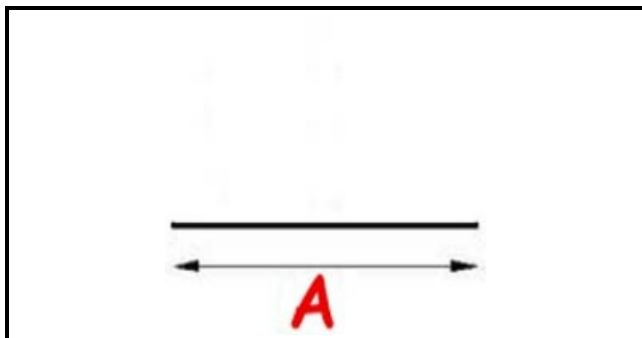

2103274

GUARNIZIONE BIANCA 9795 20X18 MM. YY12 (AL METRO)

Data: 23-12-2024

**Dati tecnici**

LATO CORTO mm	18x20mm
LATO LUNGO mm	A=1000 mm
TIPO PROFILO	YY12