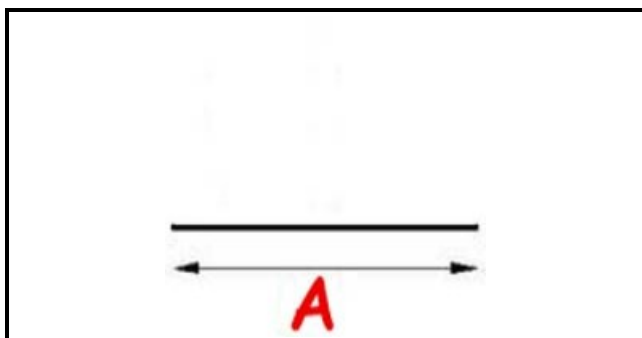

2103274

**GUARNIZIONE BIANCA 9795 20X18 MM. YY12 (AL METRO)**

Data: 04-03-2025

**Dati tecnici**

LATO CORTO mm	18x20mm
LATO LUNGO mm	A=1000 mm
TIPO PROFILO	YY12