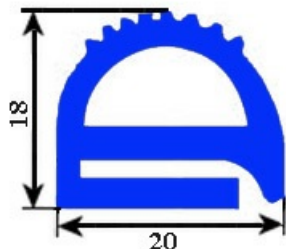

2103274

GUARNIZIONE BIANCA 9795 20X18 MM. YY12 (AL METRO)

Data: 23-12-2024

**Dati tecnici**

LATO CORTO mm	18x20mm
LATO LUNGO mm	A=1000 mm
TIPO PROFILO	YY12