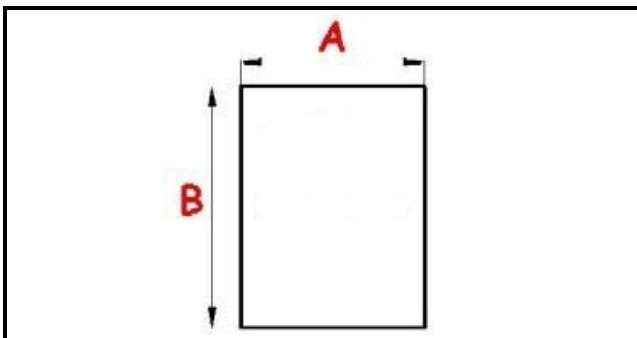

2103276

**GUARNIZIONE AD INCASTRO 665X510 MM.QQ4**

Data: 23-12-2024

**Dati tecnici**

LATO CORTO mm	A=510mm
LATO LUNGO mm	B=665mm
TIPO PROFILO	QQ4