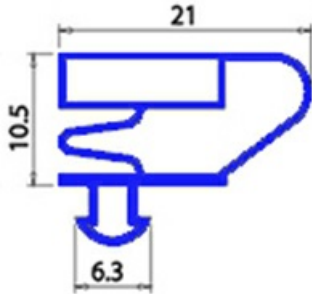

2103276

**GUARNIZIONE AD INCASTRO 665X510 MM.QQ4**

Data: 23-12-2024

**Dati tecnici**

LATO CORTO mm	A=510mm
LATO LUNGO mm	B=665mm
TIPO PROFILO	QQ4