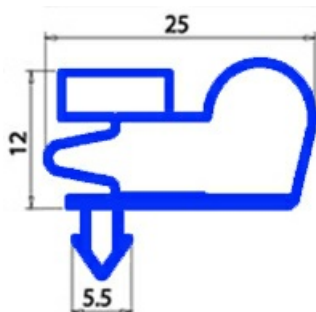

## GUARNIZIONE MAGNETICA INCASTRO 625X525MM QQ8

Data: 23-12-2024

### Dati tecnici

LATO CORTO mm	A=525 mm
LATO LUNGO mm	B=625 mm
TIPO PROFILO	QQ8