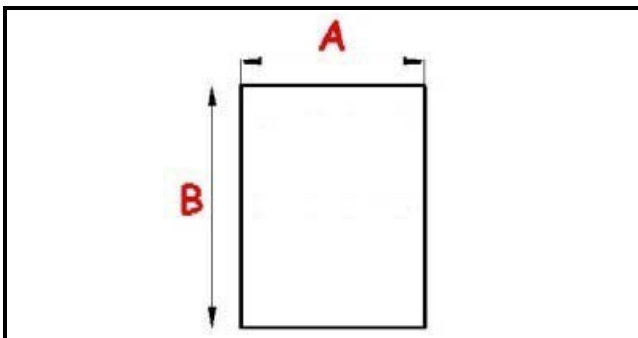

## Dati tecnici

LATO CORTO mm	A=525 mm
LATO LUNGO mm	B=625 mm
TIPO PROFILO	QQ8