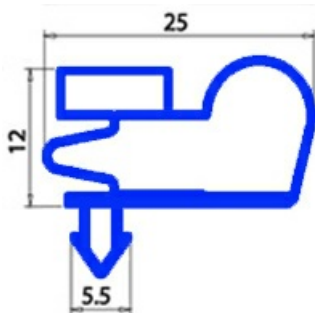

2103277

**GUARNIZIONE MAGNETICA INCASTRO 625X525MM QQ8**

Data: 04-03-2025

**Dati tecnici**

LATO CORTO mm	A=525 mm
LATO LUNGO mm	B=625 mm
TIPO PROFILO	QQ8