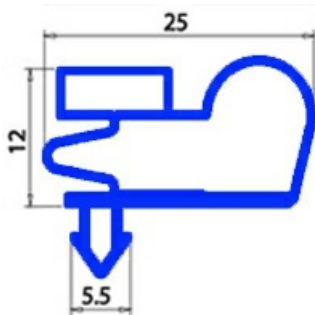

# GUARNIZIONE MAGNETICA INCASTRO 625X525MM QQ8

Data: 19-04-2025

## Dati tecnici

LATO CORTO mm	A=525 mm
LATO LUNGO mm	B=625 mm
TIPO PROFILO	QQ8