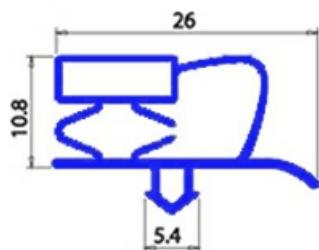

2103279

GUARNIZIONE MAGNETICA AD INCASTRO 475X605 MM YY19

Data: 23-12-2024

**Dati tecnici**

LATO CORTO mm	A=475 mm
LATO LUNGO mm	B=605 mm
TIPO PROFILO	YY19