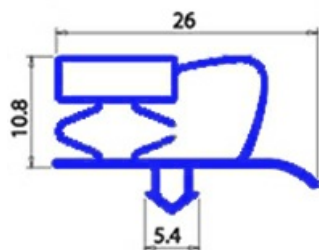

2103279

GUARNIZIONE MAGNETICA AD INCASTRO 475X605 MM YY19

Data: 22-11-2024

**Dati tecnici**

LATO CORTO mm	A=475 mm
LATO LUNGO mm	B=605 mm
TIPO PROFILO	YY19