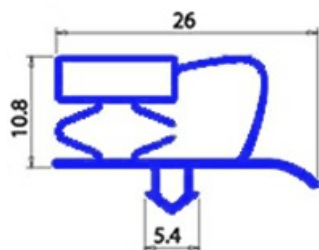

2103279

**GUARNIZIONE MAGNETICA AD INCASTRO 475X605 MM YY19**

Data: 04-03-2025

**Dati tecnici**

|               |          |
|---------------|----------|
| LATO CORTO mm | A=475 mm |
| LATO LUNGO mm | B=605 mm |
| TIPO PROFILO  | YY19     |