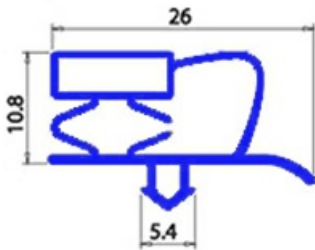

2103279

**GUARNIZIONE MAGNETICA AD INCASTRO 475X605 MM YY19**

Data: 22-01-2025

**Dati tecnici**

LATO CORTO mm	A=475 mm
LATO LUNGO mm	B=605 mm
TIPO PROFILO	YY19