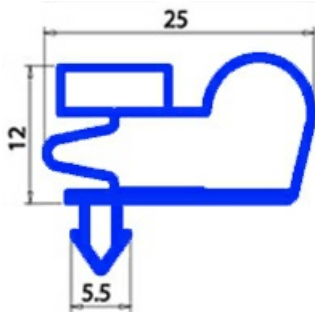

2103292

GUARNIZIONE MAGNETICA AD INCASTRO 655X505MM QQ8

Data: 04-03-2025

Dati tecnici

LATO CORTO mm	A=505 mm
LATO LUNGO mm	B=655 mm
TIPO PROFILO	QQ8