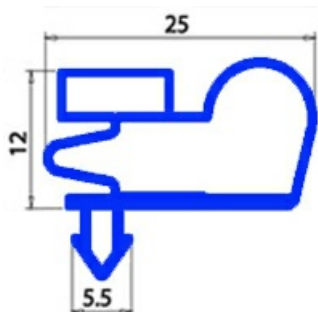

2103292

GUARNIZIONE MAGNETICA AD INCASTRO 655X505MM QQ8

Data: 22-01-2025

Dati tecnici

LATO CORTO mm	A=505 mm
LATO LUNGO mm	B=655 mm
TIPO PROFILO	QQ8