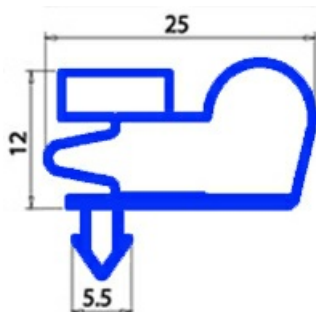

2103292

**GUARNIZIONE MAGNETICA AD INCASTRO 655X505MM QQ8**

Data: 22-11-2024

**Dati tecnici**

LATO CORTO mm	A=505 mm
LATO LUNGO mm	B=655 mm
TIPO PROFILO	QQ8