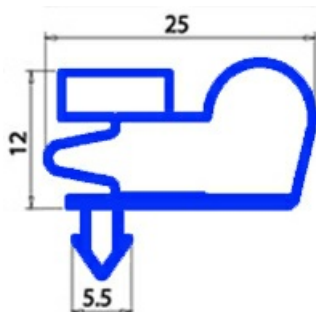

2103292

GUARNIZIONE MAGNETICA AD INCASTRO 655X505MM QQ8

Data: 23-12-2024

Dati tecnici

LATO CORTO mm	A=505 mm
LATO LUNGO mm	B=655 mm
TIPO PROFILO	QQ8