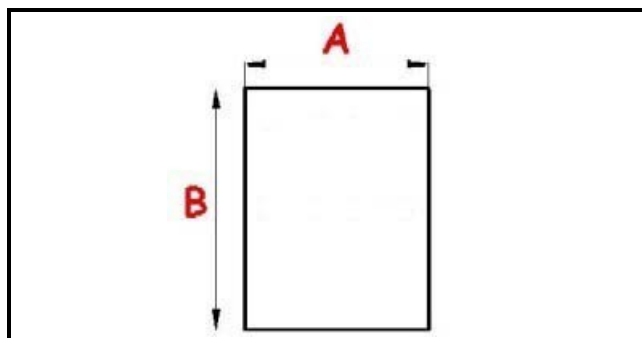

2103292

GUARNIZIONE MAGNETICA AD INCASTRO 655X505MM QQ8

Data: 22-01-2025

Dati tecnici

LATO CORTO mm	A=505 mm
LATO LUNGO mm	B=655 mm
TIPO PROFILO	QQ8