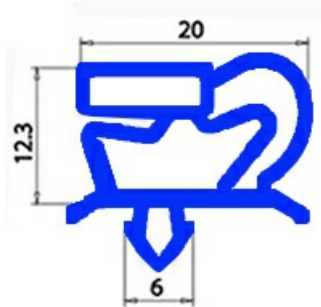

2103301

GUARNIZIONE MAGNETICA AD INCASTRO 595X465 MM QQ1

Data: 23-11-2024

**Dati tecnici**

LATO CORTO mm	A=465 mm
LATO LUNGO mm	B=595 mm
TIPO PROFILO	Q1

Codici produttore

ELECTROLUX PROFESSIONAL S.P.A.