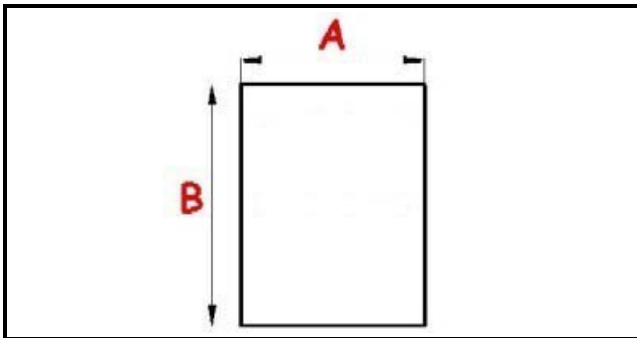

2103301

GUARNIZIONE MAGNETICA AD INCASTRO 595X465 MM QQ1

Data: 23-11-2024

**Dati tecnici**

LATO CORTO mm	A=465 mm
LATO LUNGO mm	B=595 mm
TIPO PROFILO	Q1

Codici produttore

ELECTROLUX PROFESSIONAL S.P.A.