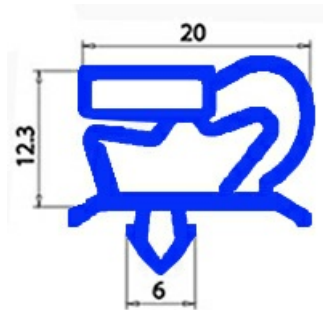

2103301

GUARNIZIONE MAGNETICA AD INCASTRO 595X465 MM QQ1

Data: 23-12-2024

**Dati tecnici**

LATO CORTO mm	A=465 mm
LATO LUNGO mm	B=595 mm
TIPO PROFILO	Q1

Codici produttore

ELECTROLUX PROFESSIONAL S.P.A.