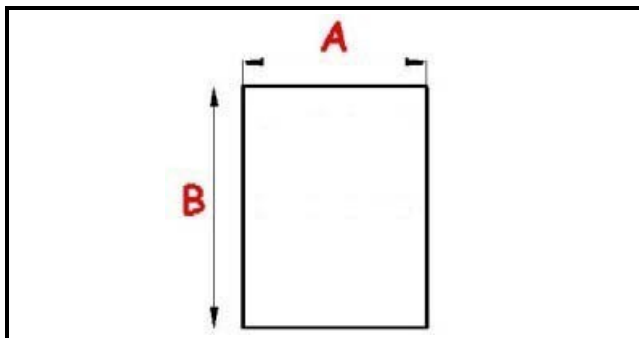

2103301

GUARNIZIONE MAGNETICA AD INCASTRO 595X465 MM QQ1

Data: 23-12-2024

**Dati tecnici**

LATO CORTO mm	A=465 mm
LATO LUNGO mm	B=595 mm
TIPO PROFILO	Q1

Codici produttore

ELECTROLUX PROFESSIONAL S.P.A.