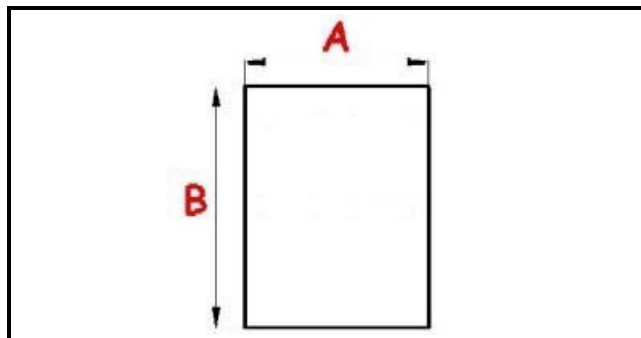

2103304

GUARNIZIONE MAGNETICA AD INCASTRO 635X590 MM. QQ1

Data: 04-03-2025

**Dati tecnici**

LATO CORTO mm	A=590 mm
LATO LUNGO mm	B=635 mm
TIPO PROFILO	QQ1