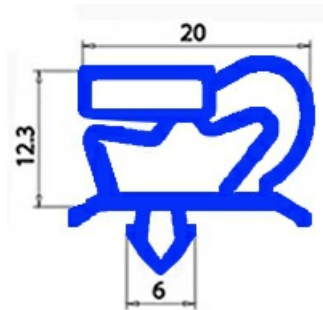

2103304

GUARNIZIONE MAGNETICA AD INCASTRO 635X590 MM. QQ1

Data: 04-03-2025

**Dati tecnici**

LATO CORTO mm	A=590 mm
LATO LUNGO mm	B=635 mm
TIPO PROFILO	QQ1