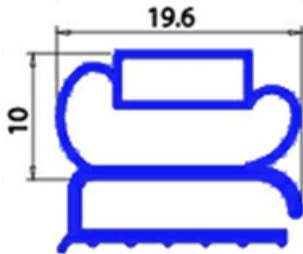

2103315

**GUARNIZIONE MAGNETICA A MEZZO BORDO 1560X660 MM. XX6**

Data: 11-01-2025

**Dati tecnici**

LATO CORTO mm	A=660 mm
LATO LUNGO mm	B=1560 mm
TIPO PROFILO	XX6

**Codici produttore**

ANGELO PO GRANDI CUCINE SPA