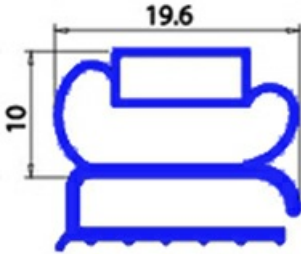

2103315

**GUARNIZIONE MAGNETICA A MEZZO BORDO 1560X660 MM. XX6**

Data: 22-11-2024

**Dati tecnici**

LATO CORTO mm	A=660 mm
LATO LUNGO mm	B=1560 mm
TIPO PROFILO	XX6

**Codici produttore**

ANGELO PO GRANDI CUCINE SPA