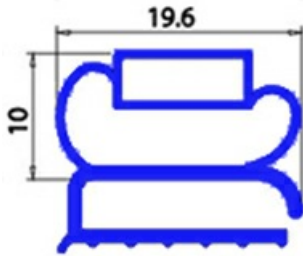

2103315

GUARNIZIONE MAGNETICA A MEZZO BORDO 1560X660 MM. XX6

Data: 04-03-2025

**Dati tecnici**

LATO CORTO mm	A=660 mm
LATO LUNGO mm	B=1560 mm
TIPO PROFILO	XX6

Codici produttore

ANGELO PO GRANDI CUCINE SPA