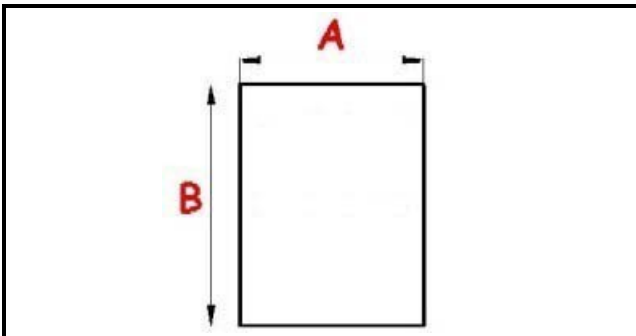

2103317

**GUARNIZIONE MAGNETICA AD INCASTRO 505X654MM O.D. QQ8**

Data: 22-01-2025

**Dati tecnici**

LATO CORTO mm	A=505 mm
LATO LUNGO mm	B=654 mm
TIPO PROFILO	QQ8