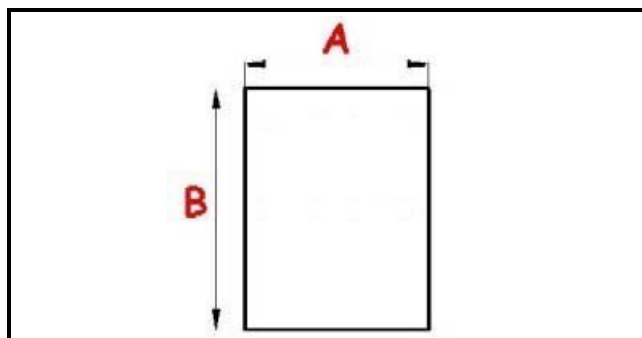

2103317

**GUARNIZIONE MAGNETICA AD INCASTRO 505X654MM O.D. QQ8**

Data: 23-11-2024

**Dati tecnici**

LATO CORTO mm	A=505 mm
LATO LUNGO mm	B=654 mm
TIPO PROFILO	QQ8