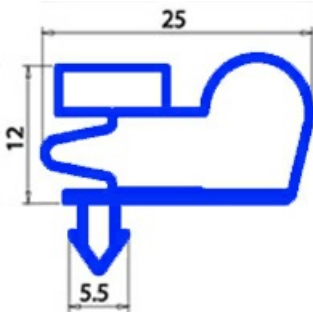

2103317

**GUARNIZIONE MAGNETICA AD INCASTRO 505X654MM O.D. QQ8**

Data: 22-01-2025

**Dati tecnici**

LATO CORTO mm	A=505 mm
LATO LUNGO mm	B=654 mm
TIPO PROFILO	QQ8