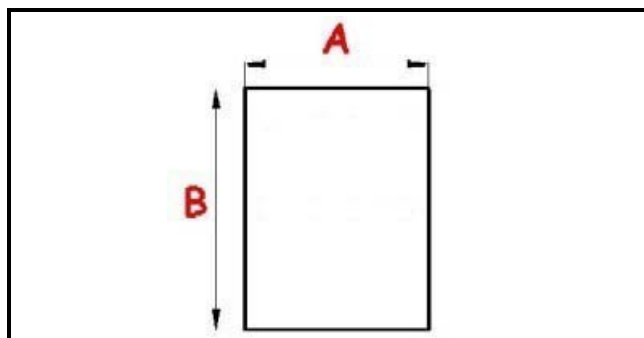

2103317

**GUARNIZIONE MAGNETICA AD INCASTRO 505X654MM O.D. QQ8**

Data: 04-03-2025

**Dati tecnici**

LATO CORTO mm	A=505 mm
LATO LUNGO mm	B=654 mm
TIPO PROFILO	QQ8