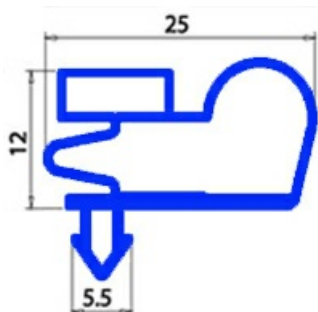

2103317

**GUARNIZIONE MAGNETICA AD INCASTRO 505X654MM O.D. QQ8**

Data: 04-03-2025

**Dati tecnici**

LATO CORTO mm	A=505 mm
LATO LUNGO mm	B=654 mm
TIPO PROFILO	QQ8