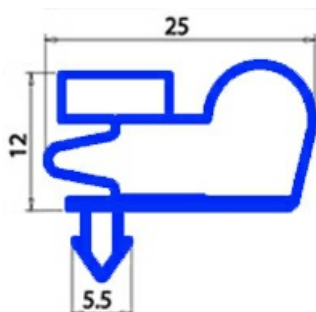

2103317

**GUARNIZIONE MAGNETICA AD INCASTRO 505X654MM O.D. QQ8**

Data: 23-11-2024

**Dati tecnici**

LATO CORTO mm	A=505 mm
LATO LUNGO mm	B=654 mm
TIPO PROFILO	QQ8