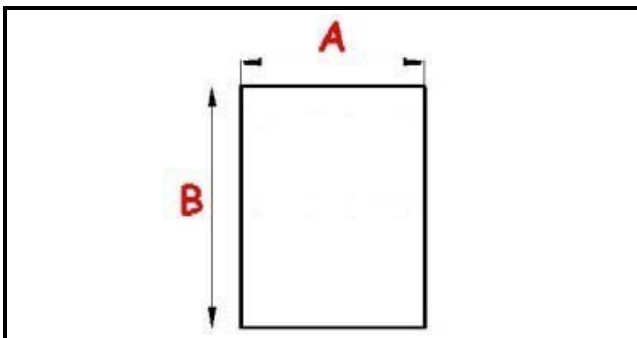

2103317

GUARNIZIONE MAGNETICA AD INCASTRO 505X654MM O.D. QQ8

Data: 23-12-2024

**Dati tecnici**

LATO CORTO mm	A=505 mm
LATO LUNGO mm	B=654 mm
TIPO PROFILO	QQ8