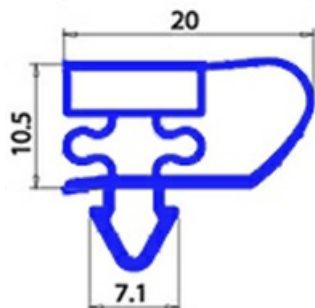

2103319

GUARNIZIONE MAGNETICA AD INCASTRO 630X415MM YY22

Data: 23-12-2024

**Dati tecnici**

LATO CORTO mm	A=415 mm
LATO LUNGO mm	B=630 mm
TIPO PROFILO	YY22