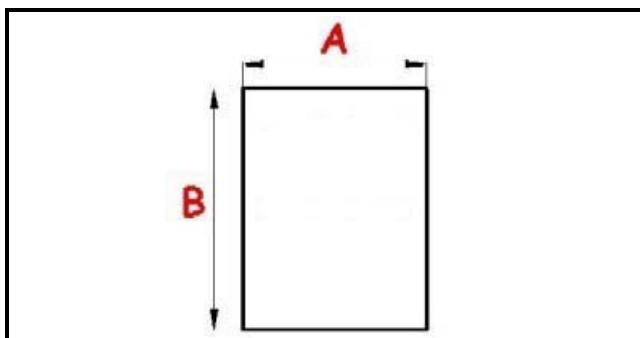

2103319

GUARNIZIONE MAGNETICA AD INCASTRO 630X415MM YY22

Data: 23-12-2024

**Dati tecnici**

LATO CORTO mm	A=415 mm
LATO LUNGO mm	B=630 mm
TIPO PROFILO	YY22