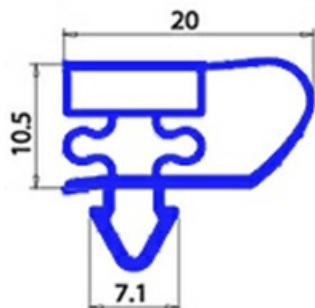

2103319

GUARNIZIONE MAGNETICA AD INCASTRO 630X415MM YY22

Data: 23-11-2024

**Dati tecnici**

LATO CORTO mm	A=415 mm
LATO LUNGO mm	B=630 mm
TIPO PROFILO	YY22