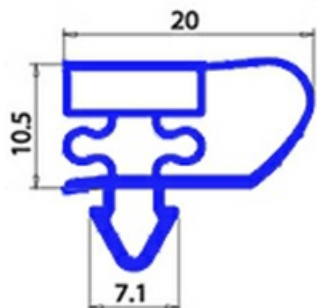

2103319

**GUARNIZIONE MAGNETICA AD INCASTRO 630X415MM YY22**

Data: 22-01-2025

**Dati tecnici**

LATO CORTO mm	A=415 mm
LATO LUNGO mm	B=630 mm
TIPO PROFILO	YY22