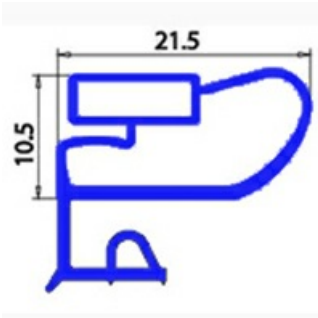

# GUARNIZIONE MAGNETICA A MEZZO BORDO 620MMX450MM O.D. XX4

Data: 23-11-2024

## Dati tecnici

LATO CORTO mm	A=450 mm
LATO LUNGO mm	B=620 mm
TIPO PROFILO	XX4