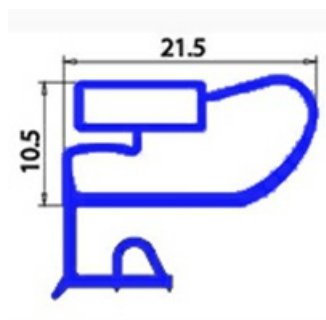

2103324

GUARNIZIONE MAGNETICA A MEZZO BORDO 620MMX450MM O.D. XX4

Data: 04-03-2025

Dati tecnici

LATO CORTO mm	A=450 mm
LATO LUNGO mm	B=620 mm
TIPO PROFILO	XX4