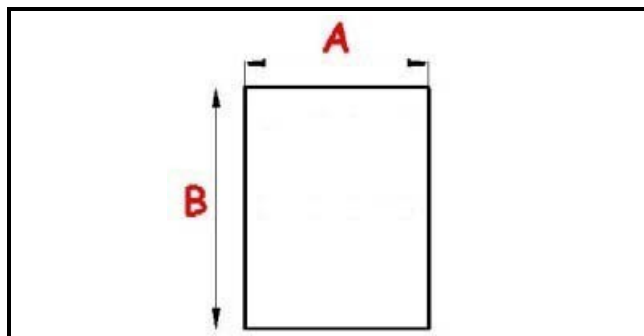

## Dati tecnici

LATO CORTO mm	A=668 mm
LATO LUNGO mm	B=771 mm
TIPO PROFILO	QQ2