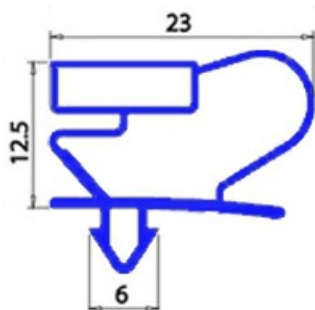

# GUARNIZIONE MAGNETICA AD INCASTRO PORTA GX70/2 668X771MM QQ2

Data: 11-03-2025

## Dati tecnici

LATO CORTO mm	A=668 mm
LATO LUNGO mm	B=771 mm
TIPO PROFILO	QQ2