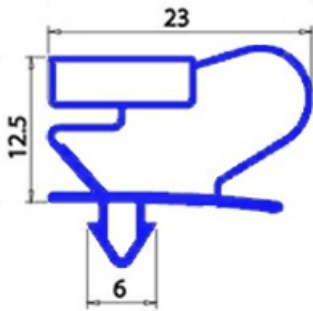

2103327

GUARNIZIONE MAGNETICA AD INCASTRO PORTA GX70/2 668X771MM QQ2

Data: 04-03-2025

Dati tecnici

LATO CORTO mm	A=668 mm
LATO LUNGO mm	B=771 mm
TIPO PROFILO	QQ2

Codici produttore

ANGELO PO GRANDI CUCINE SPA