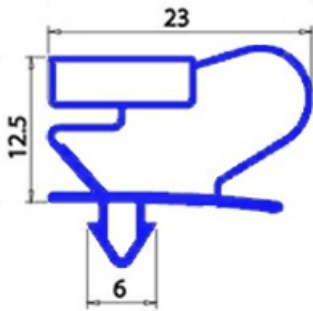

2103327

GUARNIZIONE MAGNETICA AD INCASTRO PORTA GX70/2 668X771MM QQ2

Data: 04-03-2025