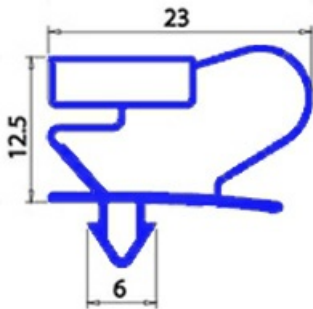

2103327

GUARNIZIONE MAGNETICA AD INCASTRO PORTA GX70/2 668X771MM QQ2

Data: 23-12-2024

Dati tecnici

LATO CORTO mm	A=668 mm
LATO LUNGO mm	B=771 mm
TIPO PROFILO	QQ2

Codici produttore

ANGELO PO GRANDI CUCINE SPA