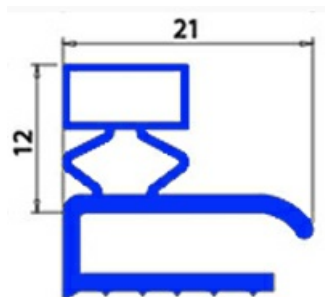

2103335

GUARNIZIONE MAGNETICA A MEZZO BORDO 560X440MM O.D. XX5

Data: 02-02-2025

**Dati tecnici**

LATO CORTO mm	A=440 mm
LATO LUNGO mm	B=560 mm
TIPO PROFILO	XX5