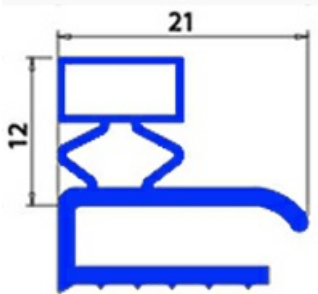

2103335

GUARNIZIONE MAGNETICA A MEZZO BORDO 560X440MM O.D. XX5

Data: 23-11-2024

**Dati tecnici**

LATO CORTO mm	A=440 mm
LATO LUNGO mm	B=560 mm
TIPO PROFILO	XX5