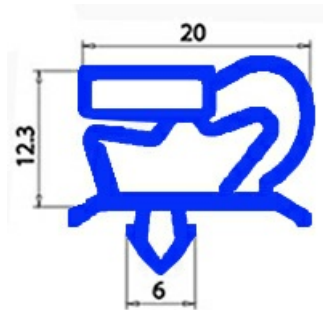

2103338

GUARNIZIONE MAGNETICA DA INCASTRO 485X685MM O.D. QQ1

Data: 26-11-2024

**Dati tecnici**

LATO CORTO mm	A=485 mm
LATO LUNGO mm	B=685 mm
TIPO PROFILO	QQ1