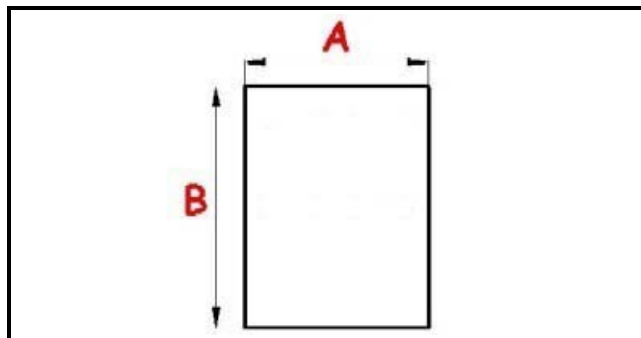

2103338

GUARNIZIONE MAGNETICA DA INCASTRO 485X685MM O.D. QQ1

Data: 26-11-2024

**Dati tecnici**

LATO CORTO mm	A=485 mm
LATO LUNGO mm	B=685 mm
TIPO PROFILO	QQ1