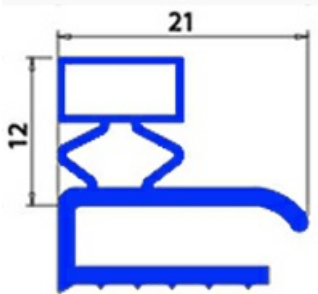

2103340

GUARNIZIONE MAGNETICA A MEZZOBORDO BARRA 2000MM XX5

Data: 23-11-2024

**Dati tecnici**

LATO LUNGO mm	A=2000 mm
TIPO PROFILO	XX5