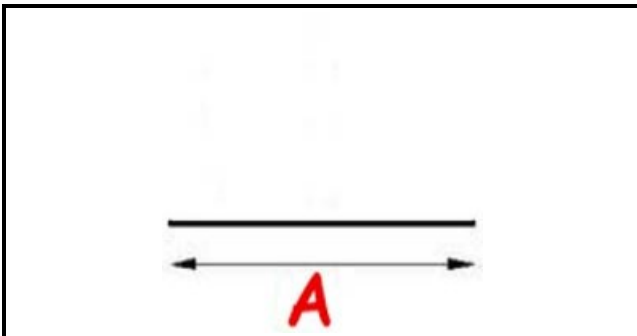

2103340

**GUARNIZIONE MAGNETICA A MEZZOBORDO BARRA 2000MM XX5**

Data: 02-02-2025

**Dati tecnici**

LATO LUNGO mm	A=2000 mm
TIPO PROFILO	XX5