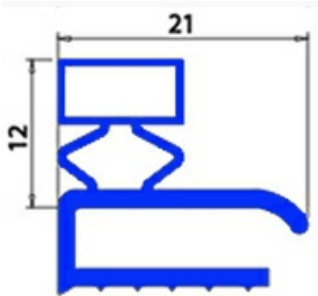

2103340

**GUARNIZIONE MAGNETICA A MEZZOBORDO BARRA 2000MM XX5**

Data: 02-02-2025

**Dati tecnici**

LATO LUNGO mm	A=2000 mm
TIPO PROFILO	XX5