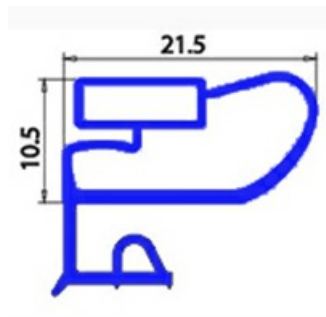

2103347

GUARNIZIONE MAGNETICA MEZZO BORDO SPORTELLO MBM 410X650MM XX4

Data: 02-02-2025

Dati tecnici

LATO CORTO mm	A=410 mm
LATO LUNGO mm	B=650 mm
TIPO PROFILO	XX4