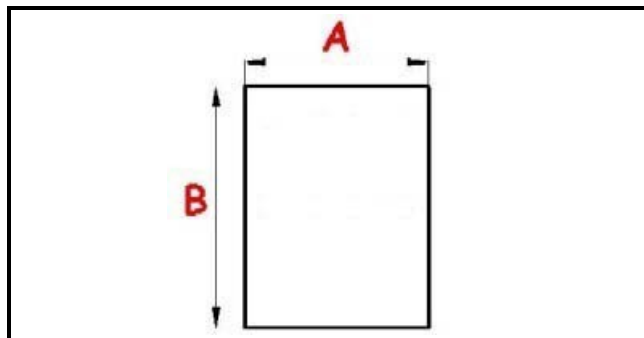

2103347

GUARNIZIONE MAGNETICA MEZZO BORDO SPORTELLO MBM 410X650MM XX4

Data: 02-02-2025

Dati tecnici

LATO CORTO mm	A=410 mm
LATO LUNGO mm	B=650 mm
TIPO PROFILO	XX4