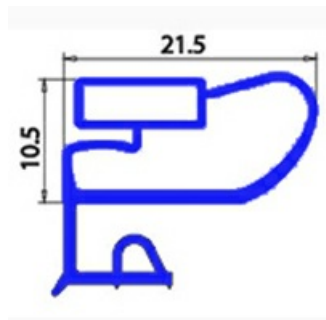

2103347

GUARNIZIONE MAGNETICA MEZZO BORDO SPORTELLO MBM 410X650MM XX4

Data: 22-12-2024

Dati tecnici

LATO CORTO mm	A=410 mm
LATO LUNGO mm	B=650 mm
TIPO PROFILO	XX4