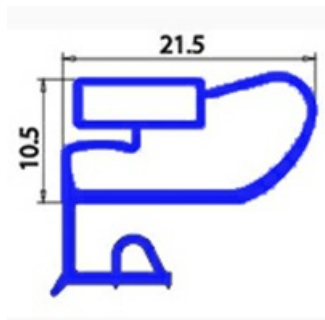

2103348

GUARNIZIONE MAGNETICA MEZZO BORDO CASSETTO MBM 320X410MM XX4

Data: 23-11-2024

Dati tecnici

LATO CORTO mm	A=320 mm
LATO LUNGO mm	B=410 mm
TIPO PROFILO	XX4