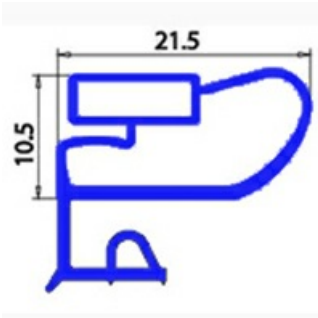

2103348

GUARNIZIONE MAGNETICA MEZZO BORDO CASSETTO MBM 320X410MM XX4

Data: 02-02-2025

Dati tecnici

LATO CORTO mm	A=320 mm
LATO LUNGO mm	B=410 mm
TIPO PROFILO	XX4