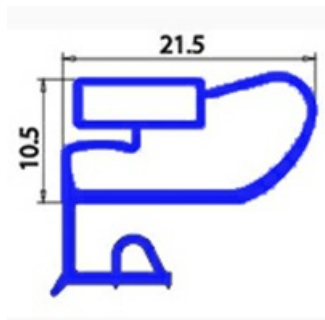

2103348

GUARNIZIONE MAGNETICA MEZZO BORDO CASSETTO MBM 320X410MM XX4

Data: 04-03-2025

Dati tecnici

LATO CORTO mm	A=320 mm
LATO LUNGO mm	B=410 mm
TIPO PROFILO	XX4